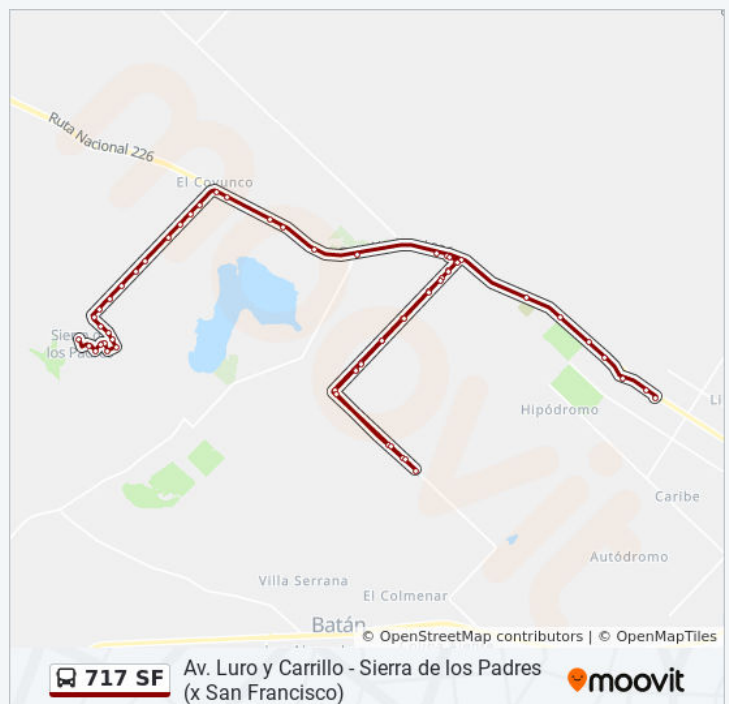

Rp226

Ruta Nacional 226

Ruta Nacional 226

Rn 226 Y Av. Del Hipódromo

Av. Pedro Luro X Av. Héctor Tarantino

Av. Pedro Luro Y A. Sandino

Carrillo X Av. Pedro Luro

Sentido: Sierra De Los Padres

57 paradas

[VER HORARIO DE LA LÍNEA](#)

Av. Pedro Luro X Carrillo

A. Sandino X Av. Pedro Luro

Ruta Nacional 226

Ruta Nacional 226

Ruta Nacional 226

Ruta 226

Rn226

Rn226

Ruta Nacional 226

Cno. San Francisco

Cno. San Francisco X Barreiro

Cno. San Francisco X Ortiz

Cno. San Francisco

Cno. San Francisco

Cno. San Francisco

Cno. San Francisco

Cno. San Francisco

Cno. San Francisco

Cno. San Francisco X De Los Italianos

Cno. San Francisco X De Los Españoles

Paraje San Francisco

Cno. San Francisco X De Los Españoles

Horario de la línea 717 SF de autobús

Sierra De Los Padres Horario de ruta:

lunes	07:30 - 16:15
martes	07:30 - 16:15
miércoles	07:30 - 16:15
jueves	07:30 - 16:15
viernes	07:30 - 16:15
sábado	Sin Servicio
domingo	Sin Servicio

Información de la línea 717 SF de autobús

Dirección: Sierra De Los Padres

Paradas: 57

Duración del viaje: 83 min

Resumen de la línea: