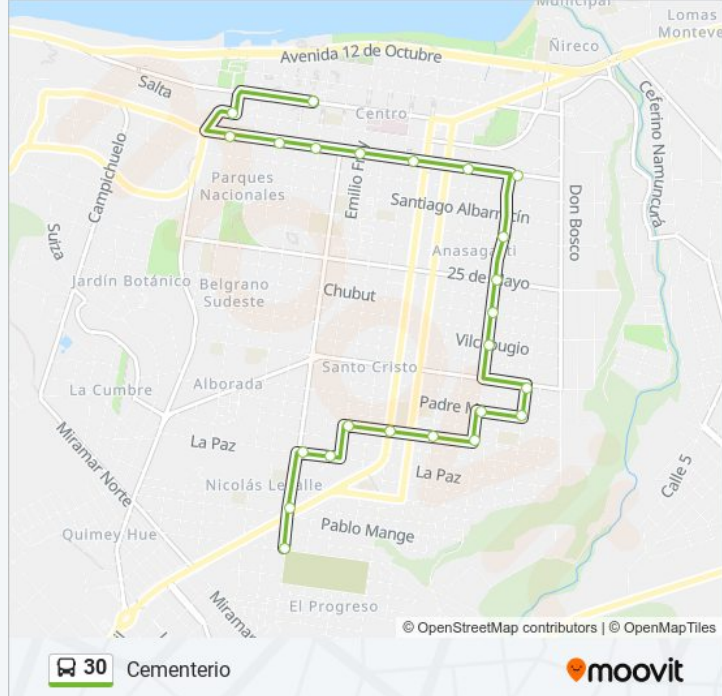

Sentido: Cementerio

24 paradas

[VER HORARIO DE LA LÍNEA](#)

83 Costa Del Sol

Neumeyer, 1-49

Avenida Belgrano, 40

Avenida Ángel Gallardo, 205

Palacios, 501-599

Avenida Ángel Gallardo, 501-599

Avenida Ángel Gallardo, 855

Avenida Ángel Gallardo, 1101-1147

Rivadavia, 535

Rivadavia, 701-799

Rivadavia, 934-1000

Rivadavia, 1102-1200

Rivadavia, 1302-1400

Horario de la línea 30 de autobús

Cementerio Horario de ruta:

lunes	08:20 - 23:40
martes	08:20 - 23:40
miércoles	08:20 - 23:40
jueves	08:20 - 23:40
viernes	08:20 - 23:40
sábado	08:20 - 23:40
domingo	08:20 - 23:40

Información de la línea 30 de autobús**Dirección:** Cementerio**Paradas:** 24**Duración del viaje:** 17 min**Resumen de la línea:**

La Paz, 502-700

Beshtedt, 2502-2570

Beshtedt, 2702-2800

Sentido: Centro

27 paradas