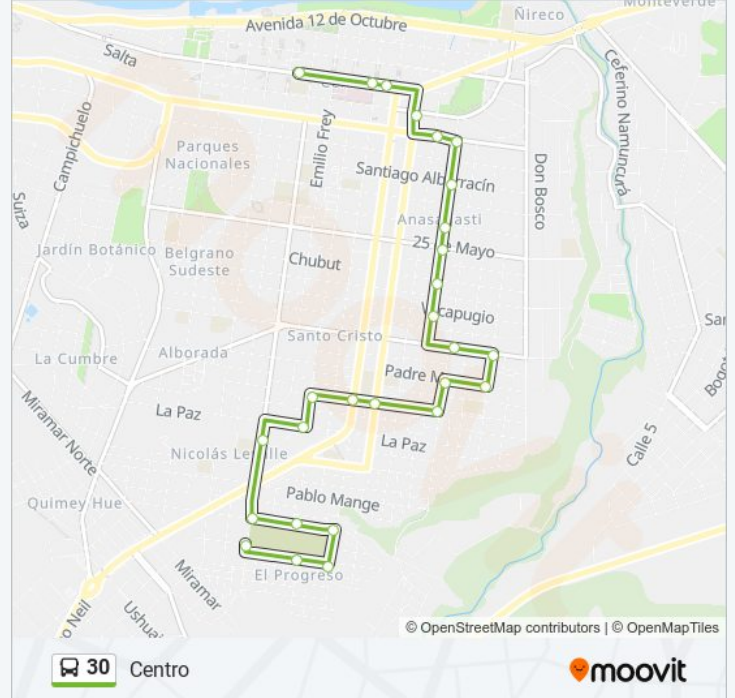

La línea 30 de autobús (Cementerio) tiene 2 rutas. Sus horas de operación los días laborables regulares son:

(1) a Cementerio: 08:20 - 23:40(2) a Centro: 06:25 - 22:55

Usa la aplicación Moovit para encontrar la parada de la línea 30 de autobús más cercana y descubre cuándo llega la próxima línea 30 de autobús

Información de la línea 30 de autobús

Dirección: Centro

Paradas: 27

Duración del viaje: 16 min

Resumen de la línea:

Sarmiento, 1002-1100

Sarmiento, 902-1000

Sarmiento, 702-730

Avenida Ángel Gallardo, 1205

Avenida Ángel Gallardo, 1102-1172

Eduardo Elordi, 402-444

Moreno, 820-900

Moreno, 782

Francisco Perito Moreno, 460

Los horarios y mapas de la línea 30 de autobús están disponibles en un PDF en moovitapp.com. Utiliza Moovit App para ver los horarios de los autobuses en vivo, el horario del tren o el horario del metro y las indicaciones paso a paso para todo el transporte público en San Carlos de Bariloche.

© 2024 Moovit - Todos los derechos reservados