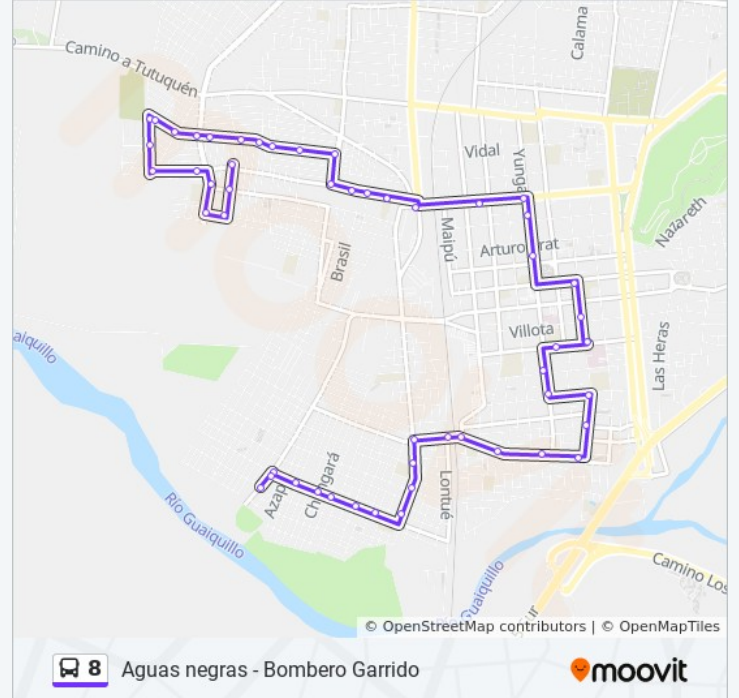

Calle Santa Sofía / Nicaragua

Villa Araucania

Valvanera / Circunvalacion

Plaza De La Felicidad

Calle Bombero Garrido / San Ruben

San Carlos / San Ricardo

Calle San Ricardo, 1029-1055

Calle San Ricardo, 1121

Mall Valle Curicó

Banco París

Estado, 214

Membrillar, 289-345

San Martín / Membrillar

Avenida San Martín, 355

Yungay, 117

Yungay, 12-34

Acceso Sector Aguas Negras / Ferrocarriles

Circunvalación / Balmaceda

Balmaceda, 390

Balmaceda, 382-398

Balmaceda, 465-471

Mataquito, 959

Mataquito, 977-999

Mataquito, 1025

Mataquito, 1132-1146

Mataquito, 1200-1214

Trapiche, 1100

Trapiche, 546

Trapiche, 10

Sentido: Bombero Garrido

52 paradas

[VER HORARIO DE LA LÍNEA](#)