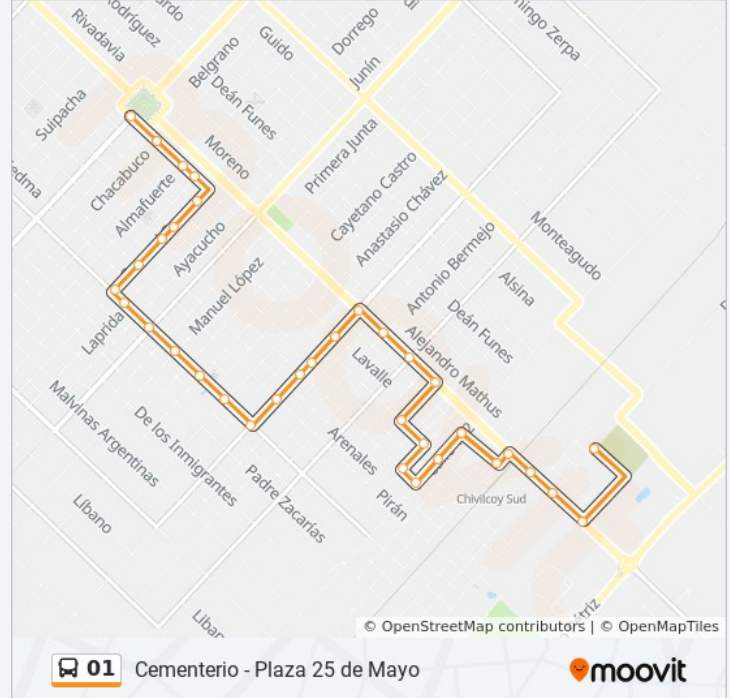

### Información de la línea 01 de autobús

**Dirección:** Plaza 25 De Mayo

**Paradas:** 31

**Duración del viaje:** 15 min

**Resumen de la línea:**

Alvear X Avenida Francisco Laborde

Deán Funes X Avenida Francisco Laborde

Rosetti X Avenida Francisco Laborde

Alsina X Avenida Francisco Laborde

Avenida Güemes X Avenida Francisco Laborde

Anastasio Chávez X Avenida Güemes

Castro X Avenida Güemes

Bomberos Voluntarios X Avenida Güemes

Avenida Ortiz X Avenida Güemes

Castelli X Avenida Güemes

Leandro Alem X Avenida Güemes

Alsina X Dorrego

Rosetti X Dorrego

Deán Funes X Dorrego

Alvear X Dorrego

Almirante Brown X Moreno

Leandro Alem X Moreno

Maipú X Moreno

Biblioteca (Parada De Combinación)

Ortelli (Parada De Combinación)

Iglesia (Parada De Combinación)

Los horarios y mapas de la línea 01 de autobús están disponibles en un PDF en [moovitapp.com](https://moovitapp.com). Utiliza [Moovit App](#) para ver los horarios de los autobuses en vivo, el horario del tren o el horario del metro y las indicaciones paso a paso para todo el transporte público en Chivilcoy.