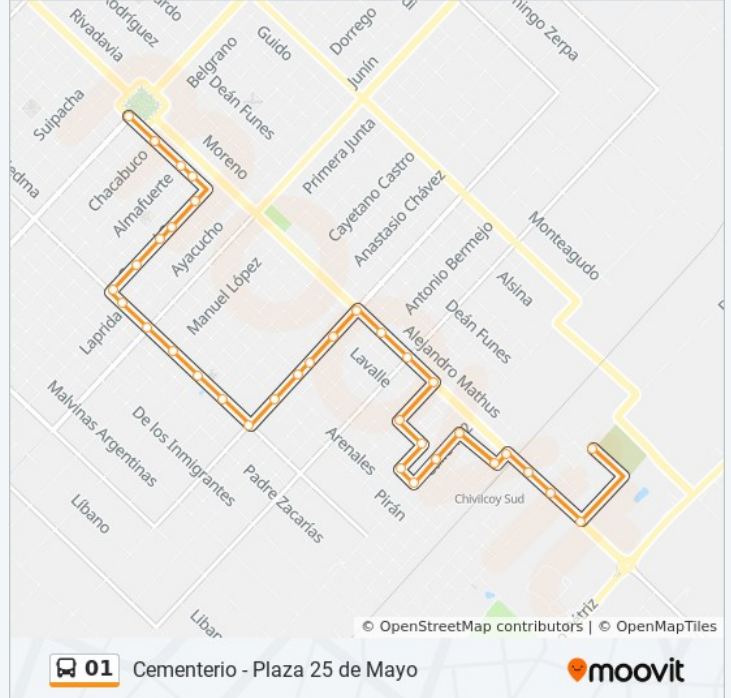

Soldado De Malvinas X Avenida Bartolomé Mitre

Paso X Soldado De Malvinas

Doctor Alfredo Palacios X Paso

Miguel Calderón X Doctor Alfredo Palacios

Calle 102 X Miguel Calderón

Paso X Calle 102

25 De Mayo X Calle 102

Scalabrini Ortiz X 25 De Mayo

Avenida Bartolomé Mitre X Calle 108

El Grito De Alcorta X Avenida Bartolomé Mitre

Avenida De Los Fundadores X Avenida Bartolomé Mitre

Hilario Lopez X Avenida Bartolomé Mitre

Cementerio Municipal

### Sentido: Plaza 25 De Mayo

31 paradas

[VER HORARIO DE LA LÍNEA](#)

Cementerio Municipal

Avenida Bartolomé Mitre X Avenida De Los Fundadores

El Grito De Alcorta X Avenida Bartolomé Mitre

Rafael Becerra X Avenida Bartolomé Mitre

Avenida Francisco Laborde X Avenida Bartolomé Mitre