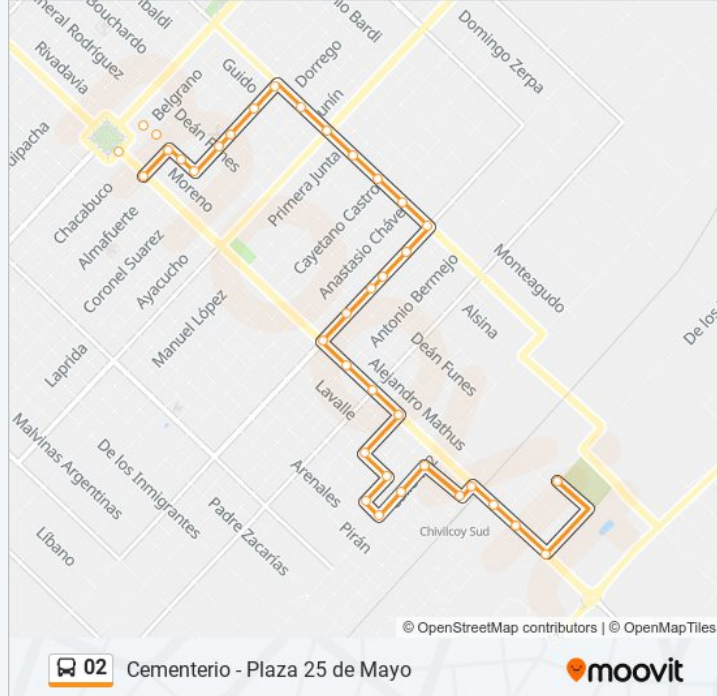

Sentido: Cementerio

35 paradas

[VER HORARIO DE LA LÍNEA](#)

Marini (Parada De Combinación)

Alvear X Belgrano

Maipú X Alvear

Leandro Alem X Alvear

Almirante Brown X Alvear

Soldado De Malvinas X Avenida Bartolomé Mitre

Paso X Soldado De Malvinas

Doctor Alfredo Palacios X Paso

Miguel Calderón X Doctor Alfredo Palacios

Calle 102 X Miguel Calderón

Paso X Calle 102

25 De Mayo X Calle 102

Scalabrini Ortiz X 25 De Mayo

Avenida Bartolomé Mitre X Calle 108

El Grito De Alcorta X Avenida Bartolomé Mitre

Avenida De Los Fundadores X Avenida Bartolomé Mitre

Hilario Lopez X Avenida Bartolomé Mitre

Cementerio Municipal

Sentido: Plaza 25 De Mayo

28 paradas

[VER HORARIO DE LA LÍNEA](#)

Cementerio Municipal

Avenida Bartolomé Mitre X Avenida De Los Fundadores

El Grito De Alcorta X Avenida Bartolomé Mitre

Rafael Becerra X Avenida Bartolomé Mitre