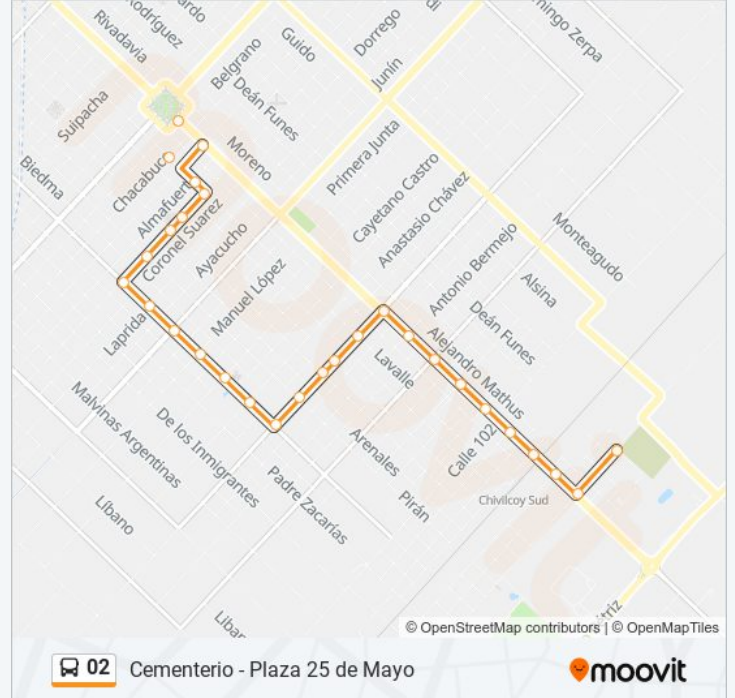

Sentido: Cementerio

35 paradas

[VER HORARIO DE LA LÍNEA](#)

Marini (Parada De Combinación)

Alvear X Belgrano

Maipú X Alvear

Leandro Alem X Alvear

Almirante Brown X Alvear

Información de la línea 02 de autobús

Dirección: Plaza 25 De Mayo

Paradas: 28

Duración del viaje: 13 min

Resumen de la línea:

Pinto X Avenida Jaime Tschifelly

Miguel Calderón X Avenida Jaime Tschifelly

Pirán X Avenida Jaime Tschifelly

Laprida X Avenida 22 De Octubre

Brandsen X Avenida 22 De Octubre

Pirán X Brandsen

Miguel Calderón/Brandsen

Brandsen/Pinto

Lavalle X Brandsen

Almafuerte X Lavalle

Chacabuco/Lavalle

Marini (Parada De Combinación)

Los horarios y mapas de la línea 02 de autobús están disponibles en un PDF en moovitapp.com. Utiliza Moovit App para ver los horarios de los autobuses en vivo, el horario del tren o el horario del metro y las indicaciones paso a paso para todo el transporte público en Chivilcoy.