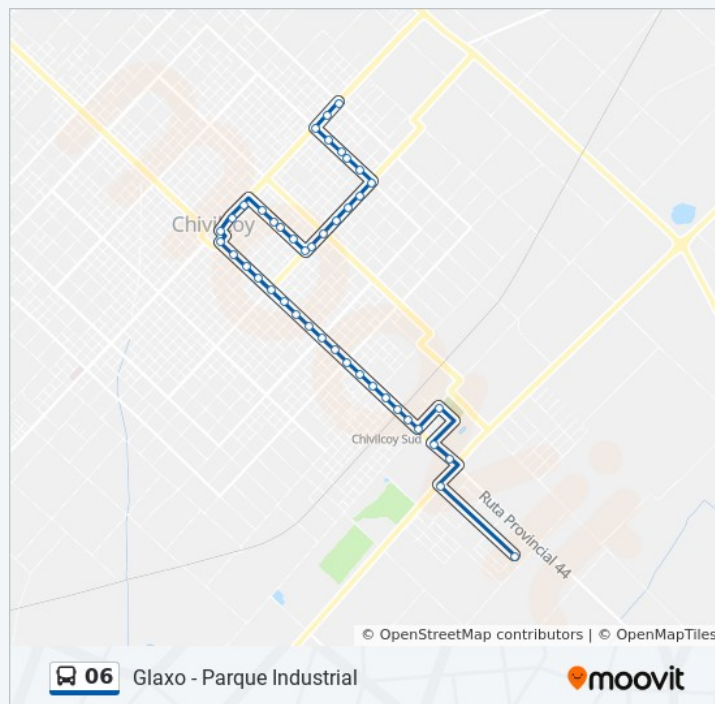

Parque Industrial

Parque Industrial

Ruta Nacional 5 X Avenida Bartolomé Mitre

Hilario Lopez X Avenida Bartolomé Mitre

Cementerio Municipal

Avenida Bartolomé Mitre X Avenida De Los Fundadores

El Grito De Alcorta X Avenida Bartolomé Mitre

Laprida X Avenida Domingo Faustino Sarmiento

Avenida Avellaneda X Avenida Domingo Faustino Sarmiento

Manuel López X Avenida Bartolomé Mitre

Bartolomé Benítez X Avenida Bartolomé Mitre

Roque Maceira X Avenida Bartolomé Mitre

Avenida Jaime Tschifelly X Avenida Bartolomé Mitre

Ceferino Namuncurá X Avenida Bartolomé Mitre

Avenida Juan Manuel De Rosas X Avenida Bartolomé Mitre

Información de la línea 06 de autobús

Dirección: Parque Industrial

Paradas: 52

Duración del viaje: 37 min

Resumen de la línea:

Soldado De Malvinas X Avenida Bartolomé Mitre

Doctor Alfredo Palacios X Avenida Bartolomé Mitre

Calle 104 X Avenida Bartolomé Mitre

Scalabrini Ortiz X Avenida Bartolomé Mitre