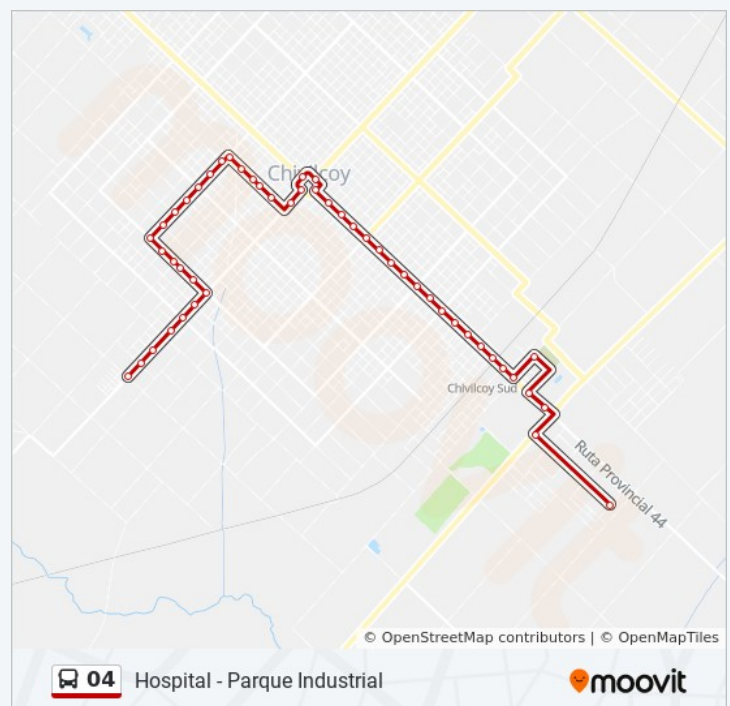

Dirección: Parque Industrial

Paradas: 54

Duración del viaje: 37 min

Resumen de la línea:

Sarmiento

Manuel López X Avenida Bartolomé Mitre

Bartolomé Benítez X Avenida Bartolomé Mitre

Roque Maceira X Avenida Bartolomé Mitre