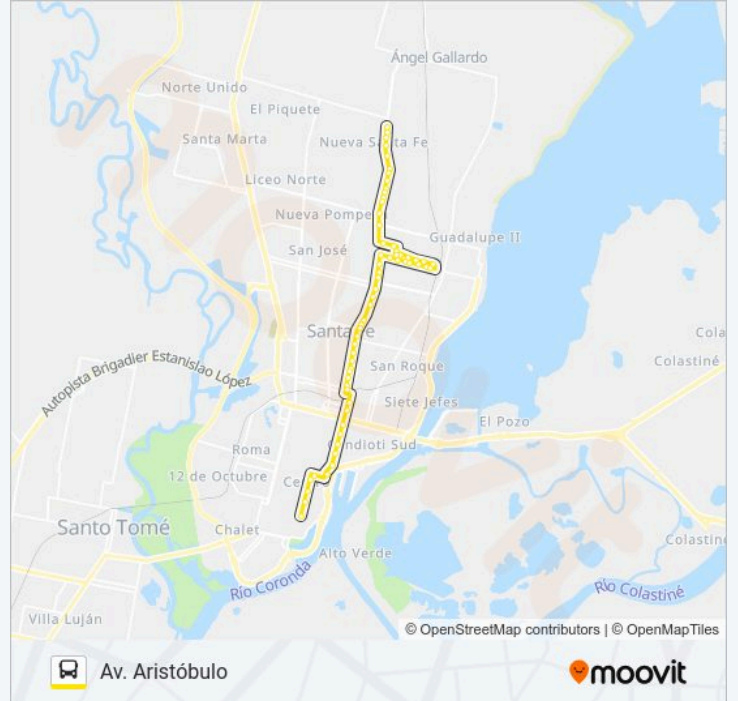

La línea 10 de autobús (Centro) tiene 2 rutas. Sus horas de operación los días laborables regulares son:

(1) a Centro: 24 horas(2) a Av. Aristóbulo: 05:00-00:35

Usa la aplicación Moovit para encontrar la parada de la línea 10 de autobús más cercana y descubre cuándo llega la próxima línea 10 de autobús

### Horario de la línea 10 de autobús

Av. Aristóbulo Horario de ruta:

lunes	05:00-00:35
martes	05:00-00:35
miércoles	05:00-00:35
jueves	05:00-00:35
viernes	05:00-02:25
sábado	03:40-02:24
domingo	03:39-00:35

### Información de la línea 10 de autobús

**Dirección:** Av. Aristóbulo

**Paradas:** 62

**Duración del viaje:** 38 min

**Resumen de la línea:**

Avenida Aristóbulo Del Valle, 5090  
Avenida Aristóbulo Del Valle, 5290  
Avenida Aristóbulo Del Valle, 5472  
Avenida Aristóbulo Del Valle, 5684-5700  
Avenida Aristóbulo Del Valle, 5798  
Avenida Aristóbulo Del Valle, 5896  
Avenida Aristóbulo Del Valle, 6290  
Avenida Aristóbulo Del Valle, 6498  
Avenida Aristóbulo Del Valle, 6698  
Avenida Aristóbulo Del Valle, 6994  
Avenida Aristóbulo Del Valle, 7022-7100  
Avenida Aristóbulo Del Valle, 7286  
Avenida Aristóbulo Del Valle, 7500  
Javier De La Rosa, 2305  
Javier De La Rosa, 2129  
Javier De La Rosa, 1931  
Javier De La Rosa, 1807  
Javier De La Rosa, 1637  
Javier De La Rosa, 1401-1449  
Javier De La Rosa, 1325  
Regimiento 12 De Infanteria, 1234-1298  
Regimiento 12 De Infanteria, 1498  
Regimiento 12 De Infanteria, 1688  
Regimiento 12 De Infanteria, 1860-1898  
Las Heras, 7600-7648  
General Manuel Belgrano, 7620  
General Manuel Belgrano, 7601-7699  
Calle Pavón, 2254-2298  
Calle Pavón, 2462  
Avenida Aristóbulo Del Valle, 8198  
Avenida Aristóbulo Del Valle, 8460-8500  
Avenida Aristóbulo Del Valle, 8670

Avenida Aristóbulo Del Valle, 8702-8800

Avenida Aristóbulo Del Valle, 8976

Avenida Aristóbulo Del Valle, 9006-9046

Avenida Aristóbulo Del Valle, 9126-9200

Avenida Aristóbulo Del Valle, 9450-9498

Avenida Aristóbulo Del Valle, 9556-9562