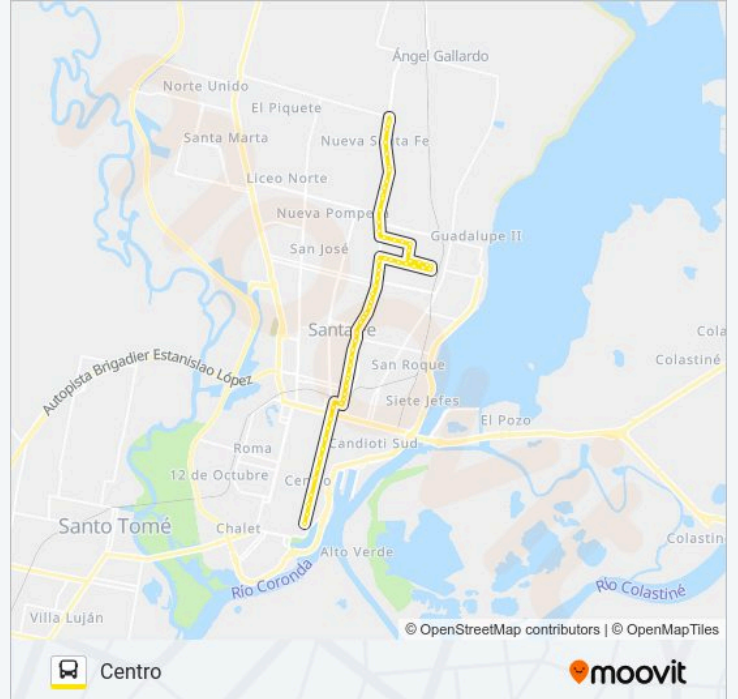

Javier De La Rosa, 1401-1449

Javier De La Rosa, 1325

Güemes, 7433

Padre Genesio, 1498

Padre Genesio, 1618-1698

Padre Genesio, 1878-1898

Padre Genesio, 2050-2098

Padre Genesio, 2264-2298

Padre Genesio, 2386

Avenida Aristóbulo Del Valle, 7317

Avenida Aristóbulo Del Valle, 7201

Avenida Aristóbulo Del Valle, 6913

Avenida Aristóbulo Del Valle, 6701-6711

Avenida Aristóbulo Del Valle, 6525

Avenida Aristóbulo Del Valle, 6301

Avenida Aristóbulo Del Valle, 6235

Avenida Aristóbulo Del Valle, 6011

Avenida Aristóbulo Del Valle, 5903

Avenida Aristóbulo Del Valle, 5801

Avenida Aristóbulo Del Valle, 5521

Avenida Aristóbulo Del Valle, 5315

Avenida Aristóbulo Del Valle, 5101

Avenida Aristóbulo Del Valle, 4901-4955

Avenida Aristóbulo Del Valle, 4709

Avenida Aristóbulo Del Valle, 4545

Pedro Zenteno, 2500-2512

Iturraspe, 2524

Avenida Aristóbulo Del Valle, 4011

Avenida Aristóbulo Del Valle, 3911

Mariano Comas, 2554-2598

San Jerónimo, 3617

San Jerónimo, 3401