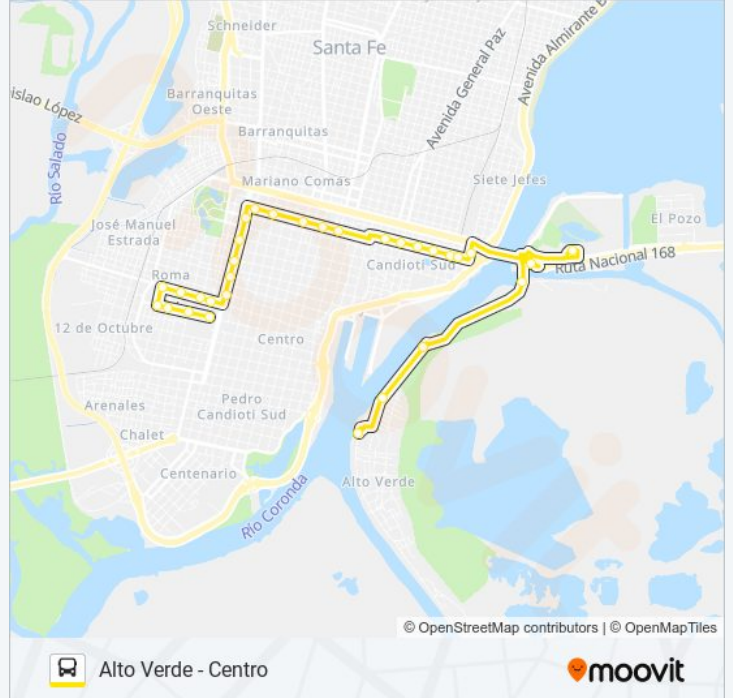

Ruta Nacional 168, 80

Ciudad Universitaria

Ruta Nacional 168, 80

15017

Demetrio Gómez

Demetrio Gómez

Sentido: Centro

37 paradas

Demetrio Gómez

Demetrio Gómez

Club De Fútbol

Demetrio Gómez

15016

Ruta Nacional 168, 80

Ruta Nacional 168, 80

Ruta Nacional 168, 80