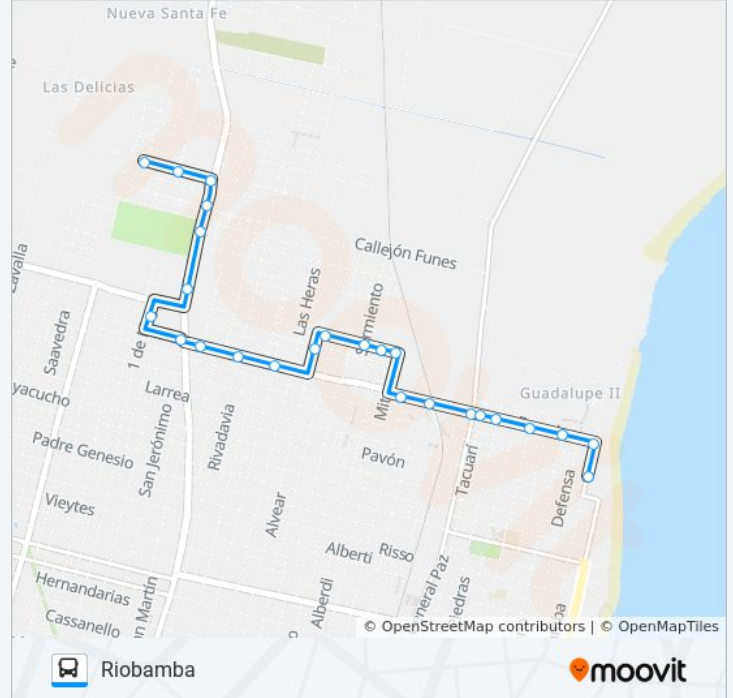

French, 1009-1099

French, 911

French, 865

French, 601-699

French, 401-499

French, 243

Riobamba, 7987-8099

Los horarios y mapas de la línea RONDA B de autobús están disponibles en un PDF en moovitapp.com. Utiliza [Moovit App](#) para ver los horarios de los autobuses en vivo, el horario del tren o el horario del metro y las indicaciones paso a paso para todo el transporte público en Santa Fe.

[Acerca de Moovit](#) • [Soluciones MaaS](#) • [Países incluidos](#) • [Comunidad de Moovitors](#)

© 2023 Moovit - Todos los derechos reservados

Mira los tiempos de llegada en tiempo real