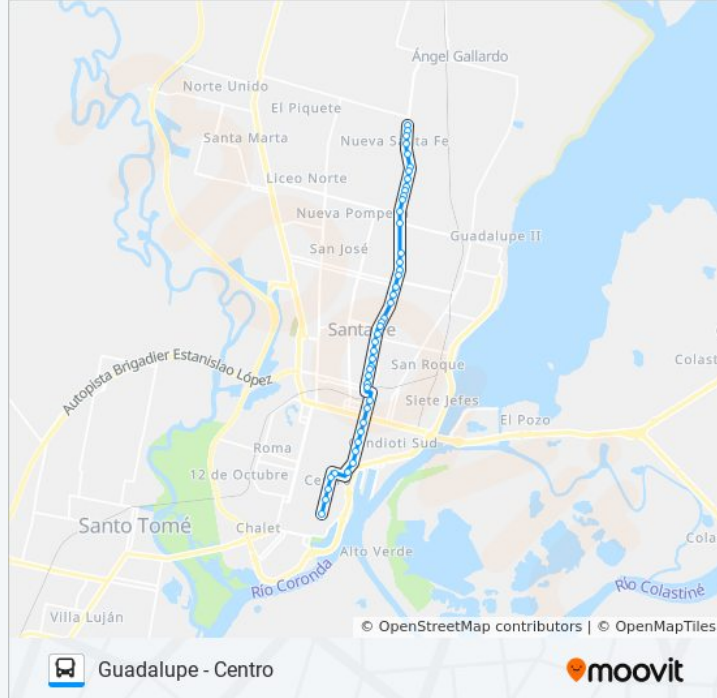

Avenida Aristóbulo Del Valle, 8198

Avenida Aristóbulo Del Valle, 8460-8500

Avenida Aristóbulo Del Valle, 8670

Avenida Aristóbulo Del Valle, 8702-8800

Avenida Aristóbulo Del Valle, 8976

Avenida Aristóbulo Del Valle, 9006-9046

Avenida Aristóbulo Del Valle, 9126-9200

Avenida Aristóbulo Del Valle, 9450-9498

Avenida Aristóbulo Del Valle, 9556-9562

Avenida Aristóbulo Del Valle, 9800

Avenida Aristóbulo Del Valle, 9867

Avenida Aristóbulo Del Valle, 10037

Avenida Aristóbulo Del Valle, 10376

Avenida Aristóbulo Del Valle, 10470-10502

Sentido: Centro

47 paradas

[VER HORARIO DE LA LÍNEA](#)

Avenida Aristóbulo Del Valle, 10504-10608

Avenida Aristóbulo Del Valle, 110

Avenida Aristóbulo Del Valle, 10401

Horario de la línea 10 DIRECTO de autobús

Centro Horario de ruta:

lunes	24 horas
martes	24 horas
miércoles	24 horas
jueves	24 horas
viernes	24 horas

Avenida Aristóbulo Del Valle, 9869-9925