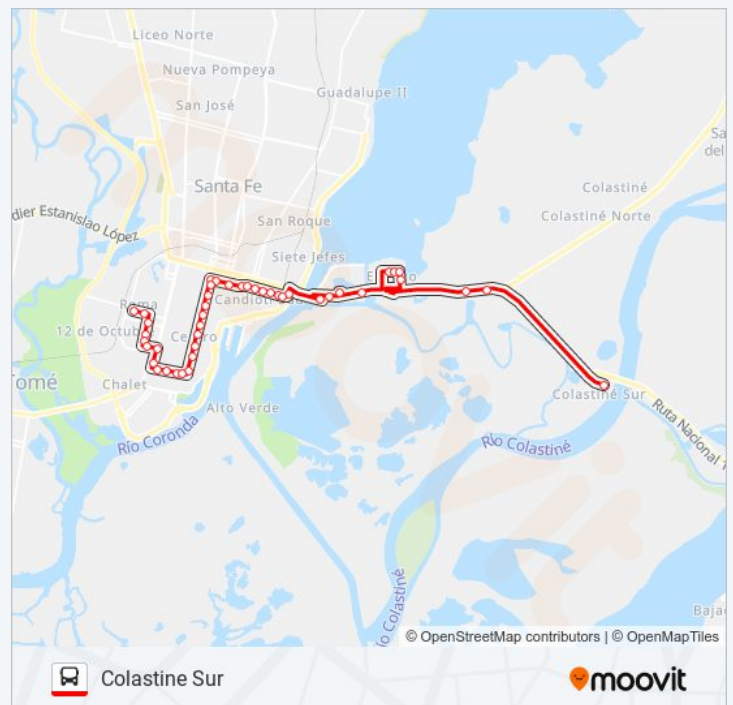

Ruta Nacional 168, 80

martes	24 horas
miércoles	24 horas
jueves	24 horas
viernes	24 horas
sábado	24 horas
domingo	24 horas

### Información de la línea 2 de autobús

**Dirección:** Colastine Sur

**Paradas:** 43

**Duración del viaje:** 35 min

**Resumen de la línea:**

Ruta Nacional 168, 80

Ciudad Universitaria

Conicet