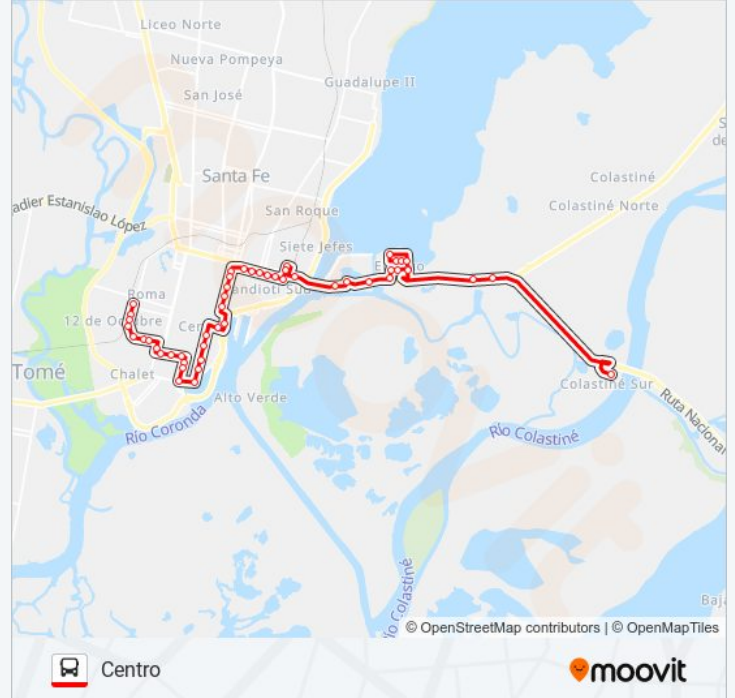

Avenida Mosconi, 2226-2230

**Sentido: Colastine Sur**

43 paradas

[VER HORARIO DE LA LÍNEA](#)

**Horario de la línea 2 de autobús**

Colastine Sur Horario de ruta:

lunes

24 horas