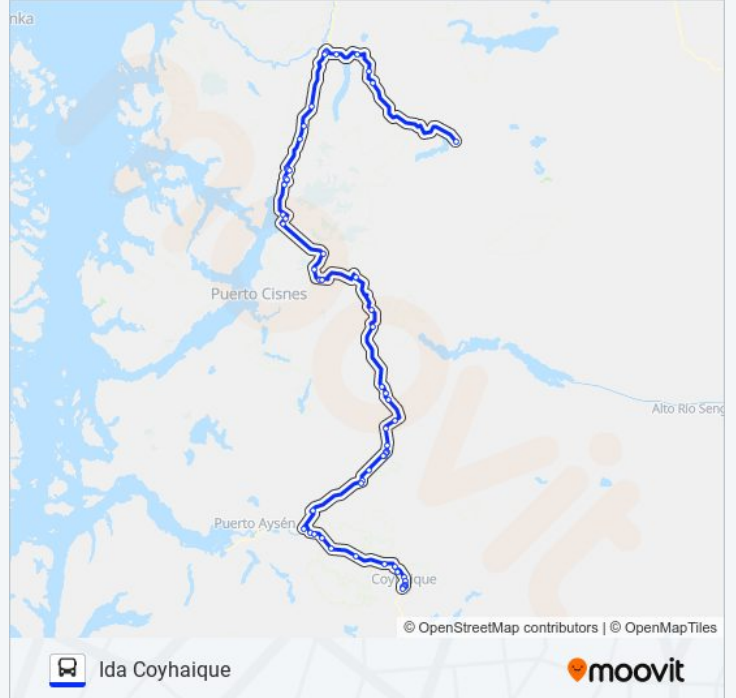

Carretera Austral / Sendero Rio Queulat
Carretera Austral (Sendero Bosque Encantado
Carretera Austral / Puente Steffens
Carretera Austral / Rio Cisnes
Carretera Austral / Rio Grande
Carretera Austral / Francisco Castro
Carretera Austral / Camping Laguna De Las Torres
Carretera Austral / Picaflor
Carretera Austral / Cruce Campo Grande
Carretera Austral / Mina El Toqui
Carretera Austral /
Carretera Austral / Pasarela El Turbio
Carretera Austral / Pasarela Cifuentes
Carretera Austral / Villegas
Eusebio Ibar / Escuela Internado Villa Mañihuales
Ruta 7 / El Condor
Ruta 7 / Parad 2 Villa Maniguales
Ruta 7 / Villa Maniguales Pard 1
Carretera Austral / Rio Maniguales
Carretera Austral / Cruce Ruta 240
Puente Pedro Durán
Cruce Viviana / Río Maniguales
Cruce Ruta 7 Alto Baguakes / Cruce Viviana
Cruce Ruta 7 / Balseo
Cruce Puerto Aysen / 240
Cruce Ruta 7 / Puente Rossell
Reserva Nacional Río Simson
Cruce Ruta 7 / El Arroyo
Cruce Ruta 7 Alto Baguales / Mirador Rio Simson
Carretera Austral / Cruce Ruta 7
Carretera Austral / Mirador Luis Marchant
Carretera Austral / Restaurant