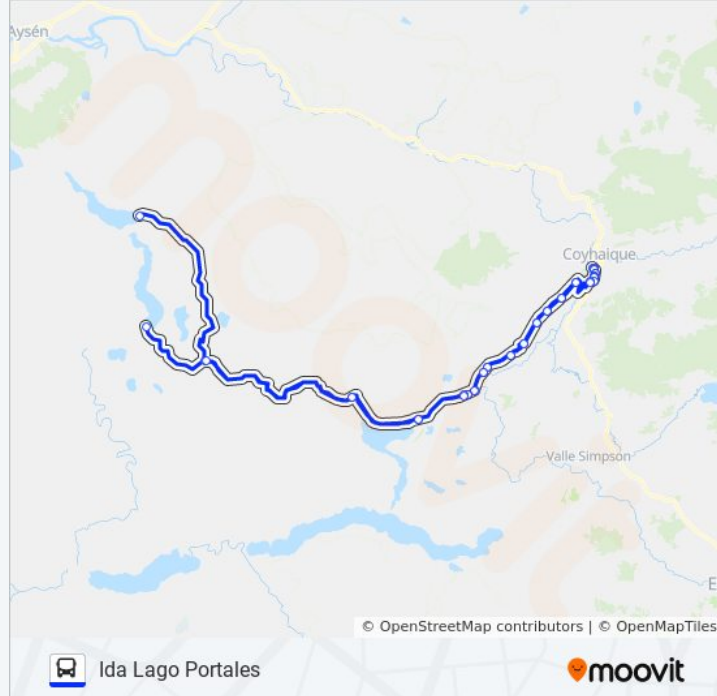

El Claro / Lago Atravesado / Lago Portales /  
Parad 4

El Claro / Lago Atravesado / Lago Portales /  
Parad 3

El Claro / Lago Atravesado / Lago Portales /  
Parad 2

El Claro / Lago Atravesado / Lago Portales /  
Parad 1

Cruce El Claro / Lago Atravesado

Villa Lago Atravesado Parad 2

Cruce El Claro / Villa Lago Atravesado Parad 1

Cruce El Claro / Los Huemules

Cruce El Claro / Lago Portales

Cruce El Claro / Lago Zenteno

Rio Portales

**Sentido: Vuelta Coyhaique**

43 paradas

[VER HORARIO DE LA LÍNEA](#)

**Horario de la línea COYHAIQUE - LAGO ZENTENO -  
LAGO PORTALES de autobús**

Vuelta Coyhaique Horario de ruta:

Rio Portales

Cruce El Claro / Lago Zenteno

Cruce El Claro / Lago Portales

Cruce El Claro / Los Huemules

Cruce El Claro / Villa Lago Atravesado Parada 1

Villa Lago Atravesado Parada 2

Cruce El Claro / Lago Atravesado

El Claro / Lago Atravesado / Lago Portales / Parada 1