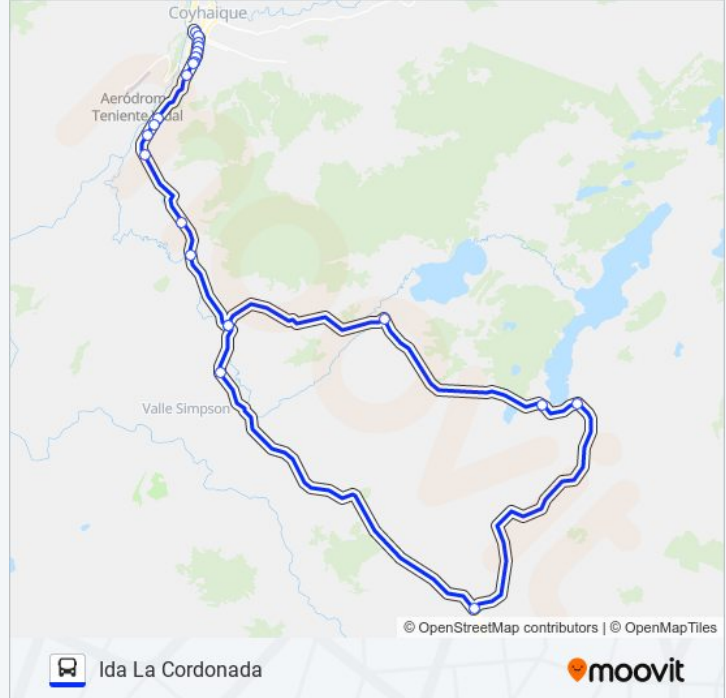

Carretera Austral / Villa Jara

Carretera Austral / Sector La Rosita

Carretera Austral / Cruce El Salto

Cruce El Salto / Cruce Cuesta Colorada

Cruce El Salto / Lago Pollux

Cruce El Salto / Cruce La Cordonada

Carretera Austral / Cruce La Cordonada

Carretera Austral / Valle Simpson - El Blanco

**Horario de la línea COYHAIQUE - LA CORDONADA de autobús**

Ida La Cordonada Horario de ruta:

lunes	Sin Servicio
martes	08:30 - 17:30
miércoles	Sin Servicio
jueves	08:30 - 17:30
viernes	Sin Servicio
sábado	Sin Servicio
domingo	Sin Servicio

**Información de la línea COYHAIQUE - LA CORDONADA de autobús****Dirección:** Ida La Cordonada**Paradas:** 22**Duración del viaje:** 63 min**Resumen de la línea:**

## Carretera Austral / Cruce El Salto