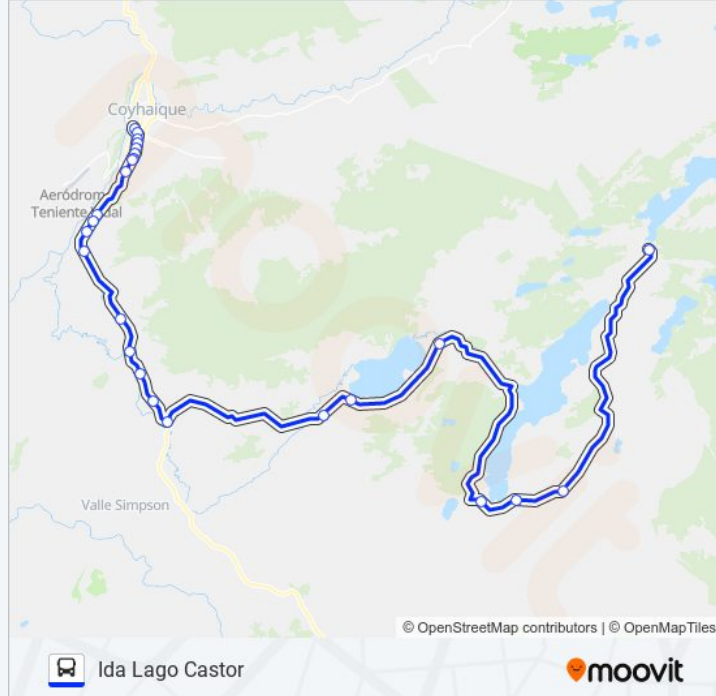

Carretera Austral / Villa Jara

Carretera Austral / Sector La Rosita

Carretera Austral / Animita San Expedito

Carretera Austral / Villa El Morro

Carretera Austral / Cruce El Salto

Cruce El Salto / Cruce Cuesta Colorada

Cruce Camino Vecinal Barra

Horario de la línea COYHAIQUE - LAGO CASTOR / HACIA COY POR LAGO FRÍO de autobús

Ida Lago Castor Horario de ruta:

lunes	08:00 - 17:00
martes	Sin Servicio
miércoles	Sin Servicio
jueves	Sin Servicio
viernes	08:00 - 17:00
sábado	Sin Servicio
domingo	Sin Servicio

Información de la línea COYHAIQUE - LAGO CASTOR / HACIA COY POR LAGO FRÍO de autobús**Dirección:** Ida Lago Castor**Paradas:** 25**Duración del viaje:** 61 min**Resumen de la línea:**

Cruce Cuesta Colorada / Cruce Lago Pollux
Cruce El Salto / Lago Pollux
Cruce El Salto / Cruce La Cordonada
Cruce El Salto/Lago Castor
Terminal