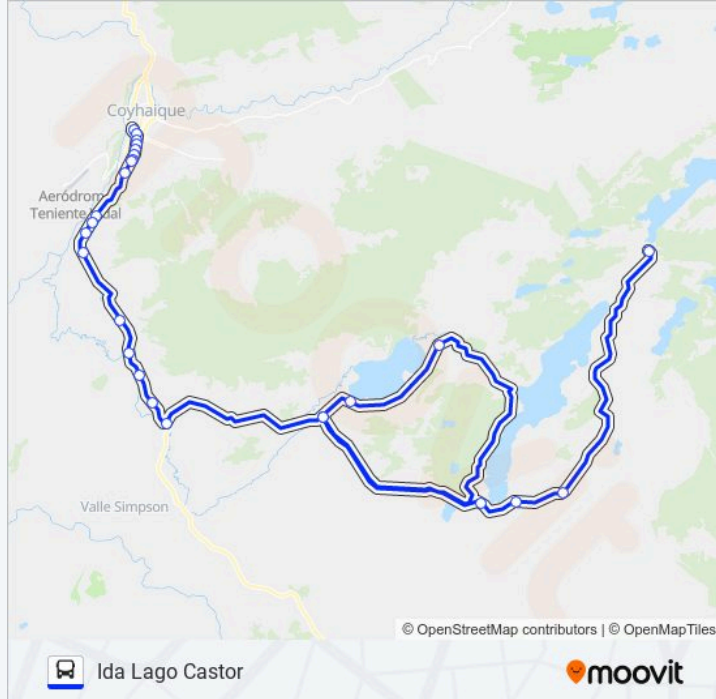

Carretera Austral / Villa Jara

Carretera Austral / Sector La Rosita

Carretera Austral / Animita San Expedito

Carretera Austral / Villa El Morro

Carretera Austral / Cruce El Salto

Cruce El Salto / Cruce Cuesta Colorada

Información de la línea COYHAQUIE - LAGO CASTOR / HACIA CASTOR POR LAGO FRÍO de autobús**Dirección:** Ida Lago Castor**Paradas:** 26**Duración del viaje:** 66 min**Resumen de la línea:**

Cruce Cuesta Colorada / Cruce Lago Pollux

Cruce El Salto / Cruce Cuesta Colorada

Cruce El Salto / Lago Pollux

Cruce El Salto / Cruce La Cordonada

Cruce El Salto/Lago Castor

Terminal

Sentido: Vuelta Coyhaique

26 paradas

[VER HORARIO DE LA LÍNEA](#)

Terminal

Cruce El Salto/Lago Castor

Cruce El Salto / Cruce La Cordonada

Cruce El Salto / Lago Pollux

Cruce El Salto / Cruce Cuesta Colorada

Cruce Cuesta Colorada / Cruce Lago Pollux

Cruce Camino Vecinal Barra