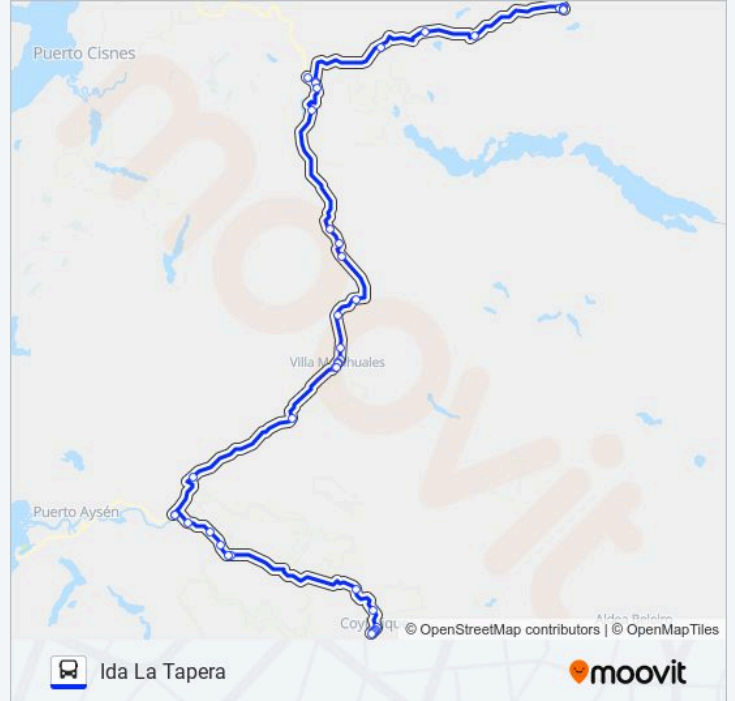

Carretera Austral / Cruce Cisne Medio

Cruce Cisne Medio / Puente El Diablo

Cruce Cisne Medio / Mina Sta Teresa

Cruce Cisne Medio / Alcantarilla

Cruce Cisne Medio / Paso Appeleg

Cruce Cisne Medio / Fidel Garrido

Cruce Cisne Medio / Domingo Bilbao

Cruce Cisne Medio / Plaza La Tapera

Cruce Cisne Medio / Domingo Bilbao

Cruce Cisne Medio / Fidel Garrido

**Sentido: Vuelta Coyhaique**

39 paradas

[VER HORARIO DE LA LÍNEA](#)