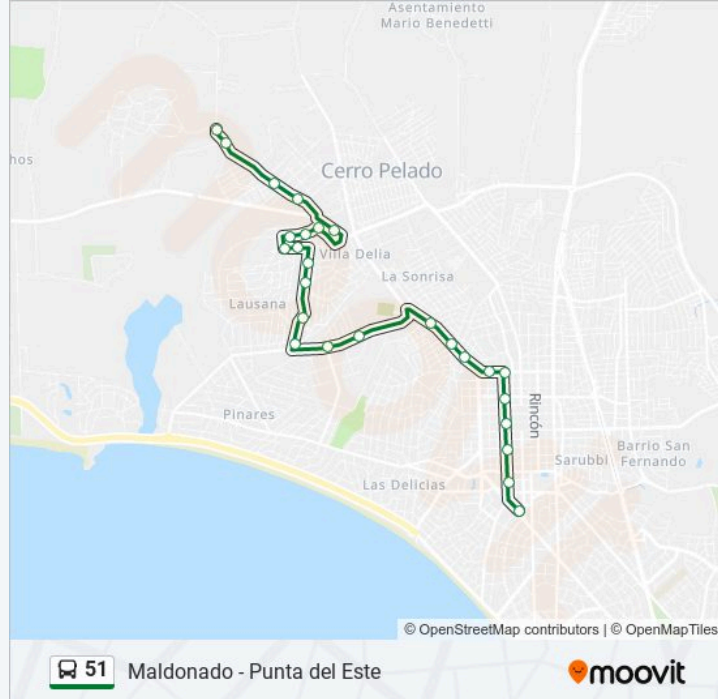

Usa la aplicación Moovit para encontrar la parada de la línea 51 de autobús más cercana y descubre cuándo llega la próxima línea 51 de autobús

Sentido: Los Guayabos

26 paradas

[VER HORARIO DE LA LÍNEA](#)

Terminal Maldonado
Antonio Ledesma
Rafael Pérez Del Puerto
Ituzaingó
Román Bergalli
Avda. Lavalleja
Solís
Avda. Lussich
Mesina
Bolonia
4h
Tauro
Montiel Jonio
Esmeralda
Calle 4
Turmalina
Citrino
Celestina
La Fortuna
Avda. Ágata

Información de la línea 51 de autobús**Dirección:** Los Guayabos**Paradas:** 26**Duración del viaje:** 27 min**Resumen de la línea:**

Avda. Ágata

La Fortuna

Martín Fierro

Las Garzas

Camino A Lapataia

Vivero Los Esteros

Sentido: Terminal

28 paradas

[VER HORARIO DE LA LÍNEA](#)

Vivero Los Esteros

Avenida Lussich Mirad

El Cortijo

Nápoles

Martín Fierro