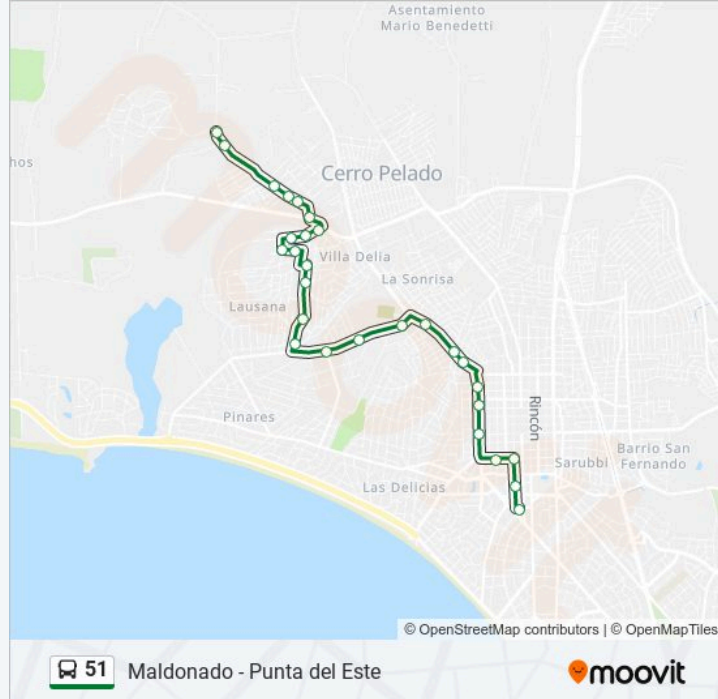

Sentido: Terminal

28 paradas

[VER HORARIO DE LA LÍNEA](#)

Vivero Los Esteros

Avenida Lussich Mirad

El Cortijo

Nápoles

Martín Fierro

Información de la línea 51 de autobús

Dirección: Terminal

Paradas: 28

Duración del viaje: 26 min

Resumen de la línea:

Avda. Lussich

Horneros

Av. Lussich Y Pelícanos

José Pedro Varela

Dr. Edye

Ñandubay

Zelmar Michelini

18 De Julio

Antonio Ledesma

Terminal Maldonado

Los horarios y mapas de la línea 51 de autobús están disponibles en un PDF en moovitapp.com. Utiliza Moovit App para ver los horarios de los autobuses en vivo, el horario del tren o el horario del metro y las indicaciones paso a paso para todo el transporte público en Punta del Este.

© 2024 Moovit - Todos los derechos reservados