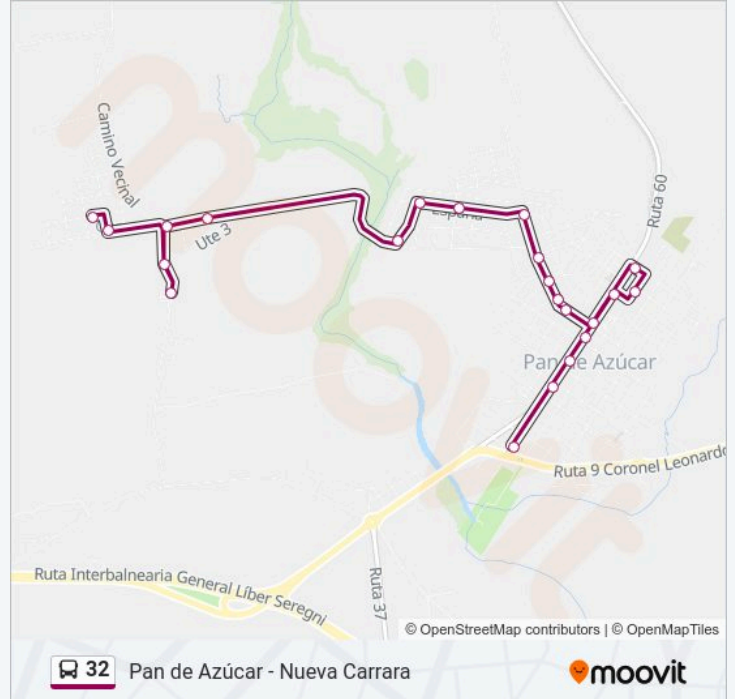

Línea 32

Pan de Azúcar - Nueva Carrara

Usa La App

La línea 32 de autobús (Pan de Azúcar - Nueva Carrara) tiene 3 rutas. Sus horas de operación los días laborables regulares son:

(1) a Km 110: 10:10(2) a Nueva Carrara: 06:15 - 20:00(3) a Pan De Azúcar: 06:30 - 20:25

Información de la línea 32 de autobús**Dirección:** Km 110**Paradas:** 22**Duración del viaje:** 15 min**Resumen de la línea:**

Centauro (Calle 8)

Del Lucero (Calle 7) / Gerona

Sentido: Nueva Carrara

33 paradas

[VER HORARIO DE LA LÍNEA](#)

Cerrito

Ituzaingó

Lavalleja

Sarandí

San Carlos

Carlos Silva

Rivera / Pan De Azúcar

Terminal Pan De Azúcar

Polidoro Estados

Ruta 9 / Pan De Azúcar

para todo el transporte público en Punta del Este.

© 2024 Moovit - Todos los derechos reservados