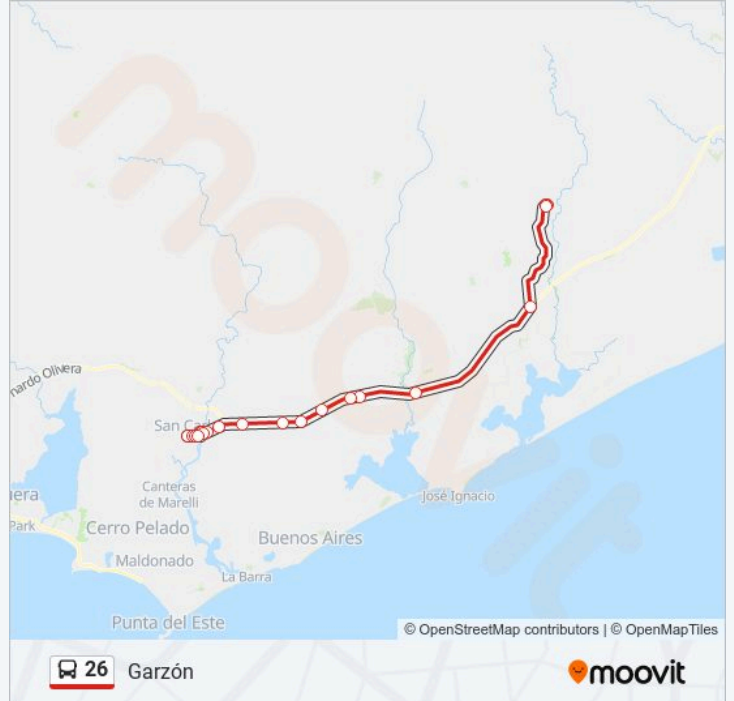

Sentido: Garzón

20 paradas

[VER HORARIO DE LA LÍNEA](#)

Terminal San Carlos

Melchor Maurente

Curbelo

Leonardo Olivera

Alejo Fernández Chaves

Pedro Loustane

25 De Agosto

Camino Del Cerro Eguzquiza

Avda. Dr. José A. Frade (Antigua Ruta 9)

Km 143,5 Ruta 9

Km 147,5 Ruta 9

Sanabria

Ruta 9 / Cuchilla Alta

Alfaro

Km 155,5 Ruta 9

Entrada Faro José Ignacio

Iscua

Av. A La Estación

Agencia Garzón

Plaza Garzón

Horario de la línea 26 de autobús

Sentido: San Carlos

17 paradas

[VER HORARIO DE LA LÍNEA](#)

Plaza Garzón
Paraje El Faro / Garzón
Ruta 9
Ruta 9
Alfaro
Cuchilla Alta
Sanabria
Km 147,5 Ruta 9
Km 143,5 Ruta 9
Frigorífico San Carlos
Camino Del Cerro Eguzquiza
Loustane
Avda. Rocha
Leonardo Olivera
Mariano Soler
Avda. Alvariza
Terminal San Carlos