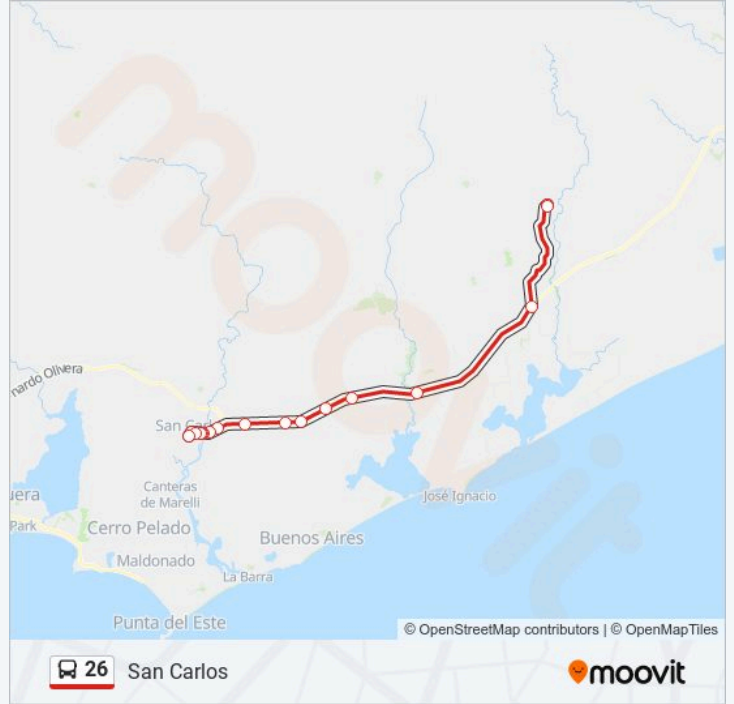

Sentido: San Carlos

17 paradas

[VER HORARIO DE LA LÍNEA](#)

Plaza Garzón
Paraje El Faro / Garzón
Ruta 9
Ruta 9
Alfaro
Cuchilla Alta
Sanabria
Km 147,5 Ruta 9
Km 143,5 Ruta 9
Frigorífico San Carlos
Camino Del Cerro Eguzquiza
Loustane
Avda. Rocha
Leonardo Olivera
Mariano Soler
Avda. Alvariza
Terminal San Carlos

Información de la línea 26 de autobús

Dirección: San Carlos

Paradas: 17

Duración del viaje: 43 min

Resumen de la línea:

Los horarios y mapas de la línea 26 de autobús están disponibles en un PDF en moovitapp.com. Utiliza Moovit App para ver los horarios de los autobuses en vivo, el horario del tren o el horario del metro y las indicaciones paso a paso para todo el transporte público en Punta del Este.