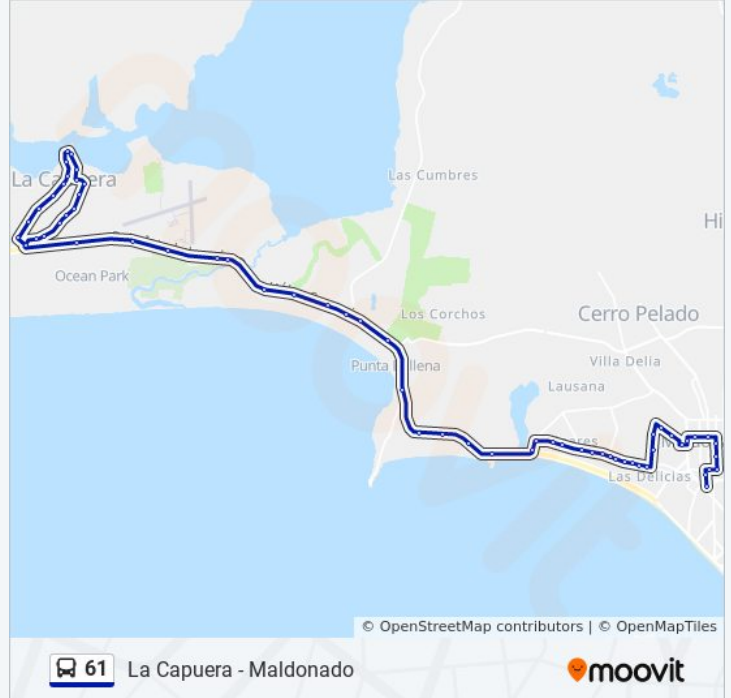

La línea 61 de autobús (La Capuera - Maldonado) tiene 2 rutas. Sus horas de operación los días laborables regulares son:

(1) a La Capuera: 06:30 - 14:30(2) a Maldonado: 07:00 - 17:40

Usa la aplicación Moovit para encontrar la parada de la línea 61 de autobús más cercana y descubre cuándo llega la próxima línea 61 de autobús

Parada 34 Avda. A La Laguna / Altar

Parada 33 Avda. A La Laguna / Perseo

Camino A La Laguna Y Águila

Parada 30 Avda. A La Laguna / Del Molino

Parada 29 Avda. A La Laguna / Centauro

Parada 28 Avda. A La Laguna / Aldebarán