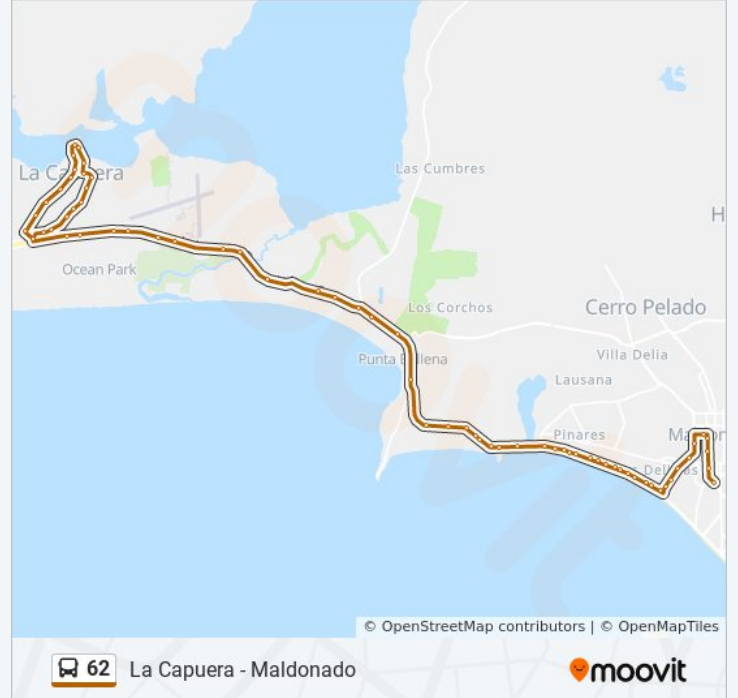

Las Grutas

Lomo De La Ballena

Policía Solanas

Solanas

Ancap Ruta 12

Ruta Interbalnearia

Km 117 Ruta Interbalnearia

Tío Tom

La Capuera

La Capuera 18

La Capuera 17

La Capuera 16

La Capuera 15

La Capuera 14

La Capuera 13
La Capuera 12
La Capuera 11
La Capuera 10
La Capuera 9
La Capuera 8
La Capuera 7
La Capuera 6
La Capuera 5
La Capuera 4
La Capuera 3
La Capuera 2
La Capuera
La Capuera

Sentido: Maldonado

59 paradas

[VER HORARIO DE LA LÍNEA](#)

La Capuera
La Capuera 18
La Capuera 17
La Capuera 16
La Capuera 15
La Capuera 14
La Capuera 13
La Capuera 12
La Capuera 11
La Capuera 10
La Capuera 9
La Capuera 8
La Capuera 7
La Capuera 6
La Capuera 5

Parada 27 Mansa

Parada 26 Mansa

Parada 25 Mansa

Ecuador

Jamaica

Cuba

Parada 24 Avda. Roosevelt / Haití

Sanatorio Mautone