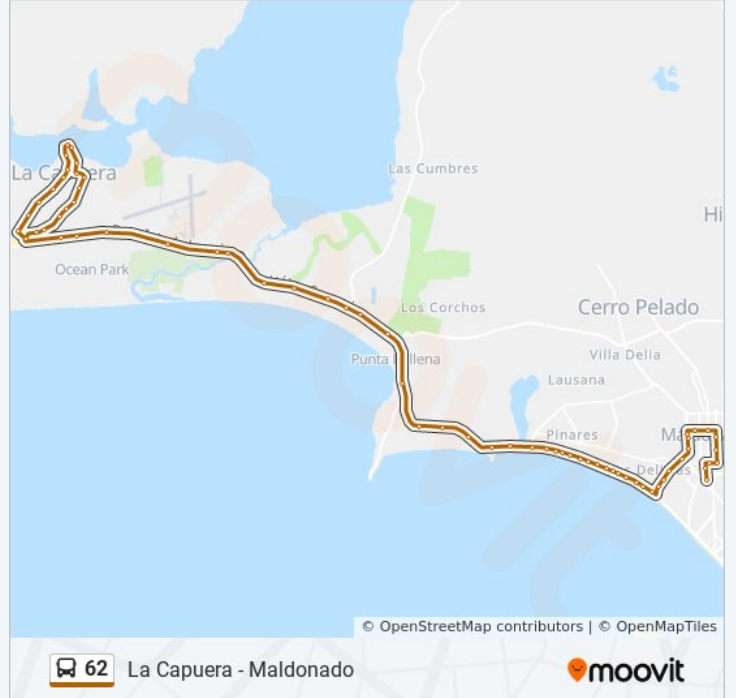

La línea 62 de autobús (La Capuera - Maldonado) tiene 2 rutas. Sus horas de operación los días laborables regulares son:

(1) a La Capuera: 7:00 - 21:00(2) a Maldonado: 6:40 - 21:30

Usa la aplicación Moovit para encontrar la parada de la línea 62 de autobús más cercana y descubre cuándo llega la próxima línea 62 de autobús

Ñandubay

Deportivo Maldonado

Cuba

Jamaica

Ecuador

Parada 25 Mansa / Francisco De Los Santos

Parada 26 Mansa / Sirio

Parada 27 Mansa / Cruz Del Sur

Parada 35 Mansa

Parada 34 Mansa

Parada 33 Mansa

Parada 32 Mansa

Parada 31 Mansa

Parada 30 Mansa

Parada 29 Mansa

Parada 28 Mansa

Parada 27 Mansa

Parada 26 Mansa

Parada 25 Mansa

Ecuador

Jamaica

Cuba

Parada 24 Avda. Roosevelt / Haití

Sanatorio Mautone