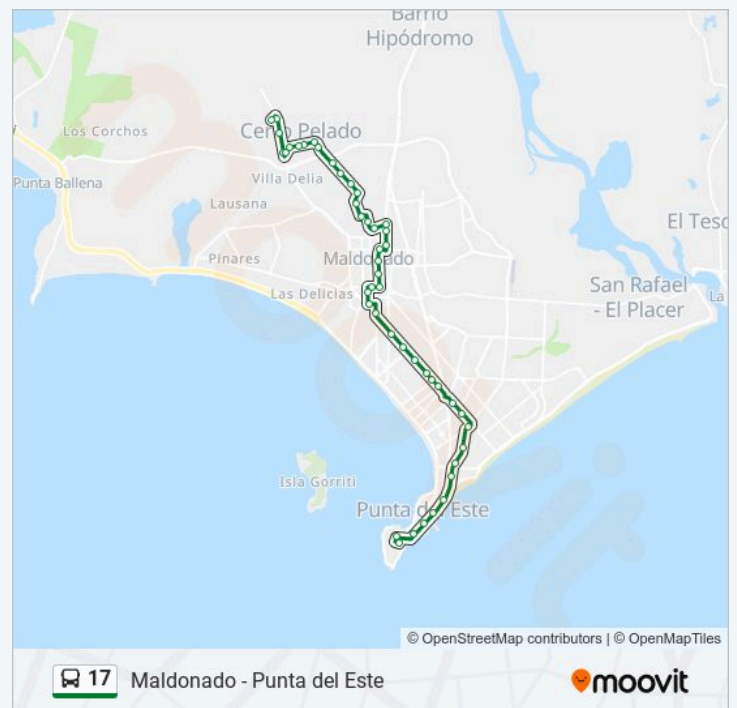

martes 06:05 - 22:35

miércoles 06:05 - 22:35

jueves 06:05 - 22:35

viernes 06:05 - 22:35

sábado 06:05 - 22:35

domingo 06:05 - 22:35

Información de la línea 17 de autobús

Dirección: Punta Del Este

Paradas: 47

Duración del viaje: 39 min

Resumen de la línea:

Parada 13 Avda. Roosevelt

Parada 11 Avda. Roosevelt

Parada 10 Avda. Roosevelt

Parada 8 Avda. Roosevelt

Punta Shopping