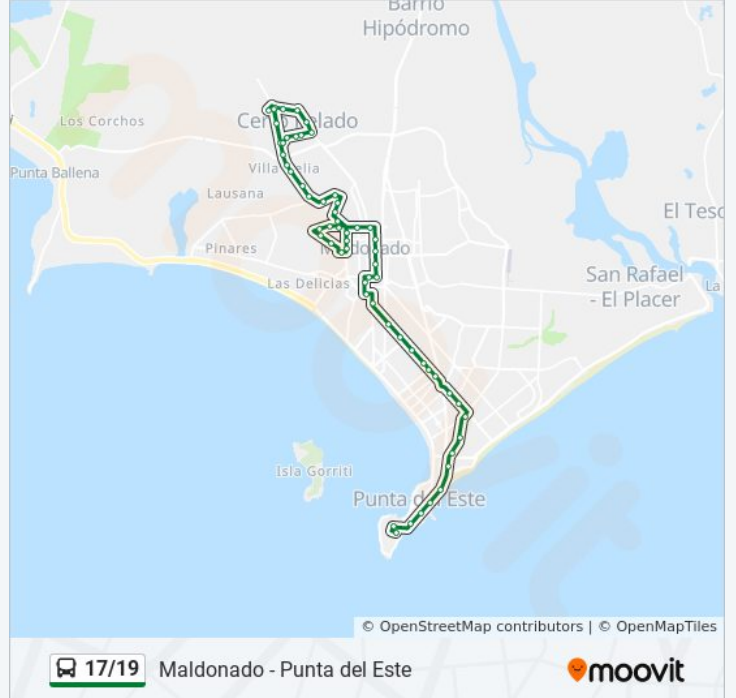

Punta Del Este

Calle 11 (Juan Díaz De Solís)

Calle 23 (El Corral)

Calle 27 (Los Muergos)

Calle 30 (Las Focas)

Parada 1 Mansa

Joaquín Lenzina

Avda. Italia

Terminal Maldonado

Avda. Roosevelt / Parada 20

Parada 18 Avda. Roosevelt

Parada 16 Avda. Roosevelt

Parada 15 Avda. Roosevelt

Parada 13 Avda. Roosevelt

Parada 11 Avda. Roosevelt

Parada 10 Avda. Roosevelt

Parada 8 Avda. Roosevelt

Punta Shopping

Avda. Pedragosa Sierra

Patagonia

Fermentario

Joaquín Lenzina

Los Dedos / Calle 31 (Emilio Inzaurraga)

Calle 28 (Los Meros)

Calle 23 (El Corral)

Calle 17 (El Estrecho)

Calle 10 (2 De Febrero)

Punta Del Este

Los horarios y mapas de la línea 17/19 de autobús están disponibles en un PDF en [moovitapp.com](https://moovitapp.com). Utiliza [Moovit App](#) para ver los horarios de los autobuses en vivo, el horario del tren o el horario del metro y las indicaciones paso a paso para todo el transporte público en Punta del Este.