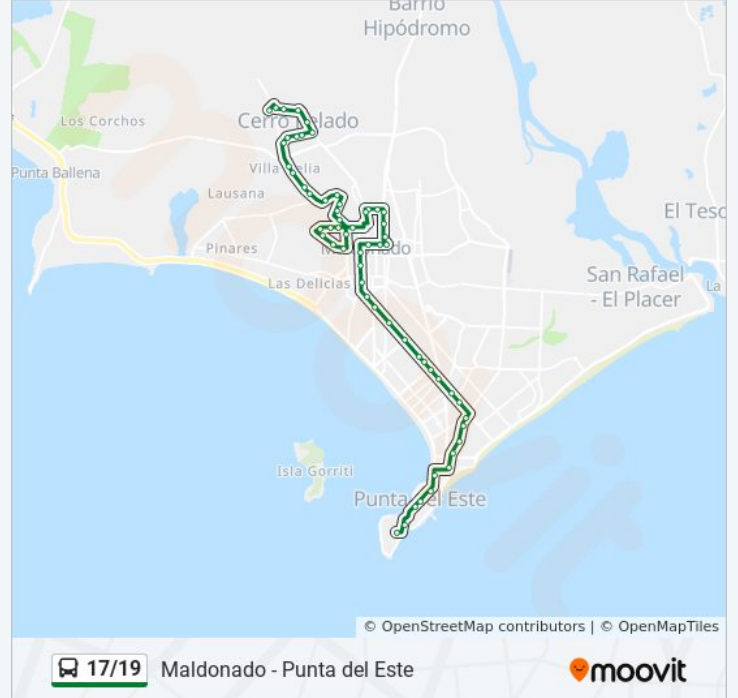

Punta Del Este

Calle 11 (Juan Díaz De Solís)

Calle 23 (El Corral)

Calle 27 (Los Muergos)

Calle 30 (Las Focas)

Parada 1 Mansa

Joaquín Lenzina

Avda. Italia

Ipiringa

Hospital Maldonado

B9

B9

Avda. Lavalleja

Cigüeñas

Avda. Lussich

Faisanes

25 De Agosto

Bolonia

Calabria

Cementerio Maldonado

Juan José Muñoz

Villa Delia

Villa Delia

Sierra De Los Caracoles

Cerro Punta Ballena

Cerro Catedral

Cerro De Ojosmín

Cerro Pororó

Las Marías

Mazzoni

Mazzoni

Avda. Benito Nardone