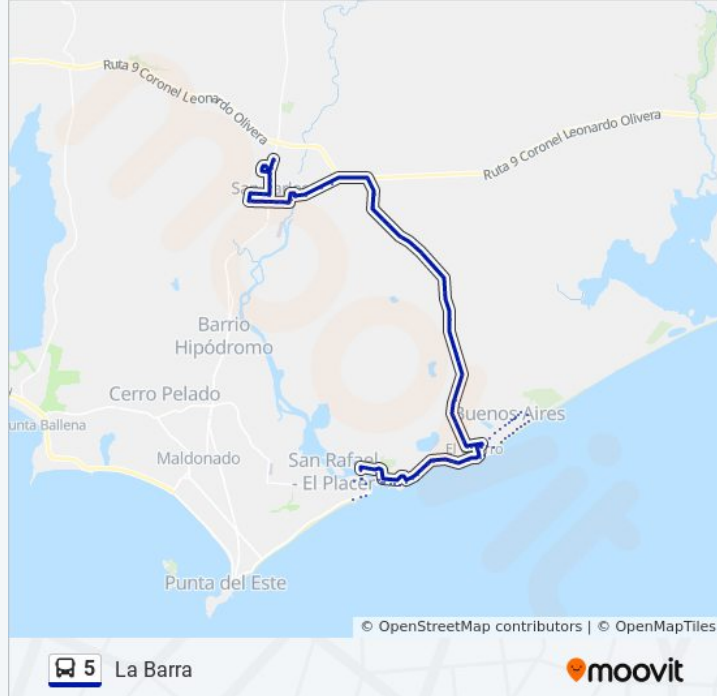

Km 15 Ruta 104

La Escondida

Escuela 24 San Carlos

Km 13 Ruta 104

Km 12,5 Ruta 104

Km 12 Ruta 104

Toda Flor

Km 10,5 Ruta 104

Empalme Camino Medellín

San Pedro

Km 8 Ruta 104

Km 7 Ruta 104

Durán

Km 5 Ruta 104

Km 4 Ruta 104

Km 3 Ruta 104

La Cautiva

Km 2 Ruta 104

Ruta 104

Tiburones

Caballas

Lobos

De Los Pejerreyes

Alarmas Del Faro

Calle 7

Calle 11

Calle 15

Calle 19

Calle 23

Calle 26

Calle 28

Calle 30