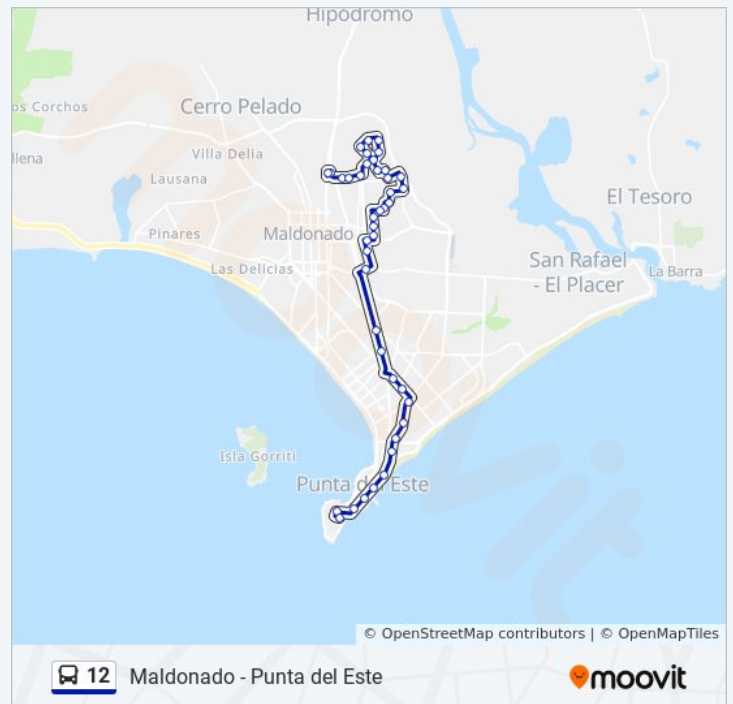

Calle 10 (2 De Febrero)

Punta Del Este

Dirección: Directo Punta Del Este

Paradas: 41

Duración del viaje: 41 min

Resumen de la línea:

Sentido: Maldonado

52 paradas

[VER HORARIO DE LA LÍNEA](#)

Punta Del Este
Calle 11 (Juan Díaz De Solís)
Calle 23 (El Corral)
Calle 27 (Los Muergos)
Calle 30 (Las Focas)
Parada 1 Mansa
Joaquín Lenzina
Avda. Italia
Avda. Italia
Rimas
Parada 5 Avda. Italia
Punta Shopping
Parada 8 Avda. Roosevelt / Oslo
Parada 9 Avda. Roosevelt
Parada 11 Avda. Roosevelt
Parada 13 Avda. Roosevelt / Conrado Rontgen
Parada 14 Avda. Roosevelt / Dr. Mario Scasso
Parada 16 Avda. Roosevelt / Avda. Mauricio Litman
Parada 18 Avda. Roosevelt / Simón Bolívar
Parada 20 Avda. Roosevelt / Avda. Acuña De Figueroa
Terminal Maldonado
Avda. Francisco Acuña De Figueroa
19 De Abril
Escuelas 79, 82, 84 Y 92 Maldonado
Arturo Santana
Avda. Aiguá
Codepal
Avda. De Los Gauchos