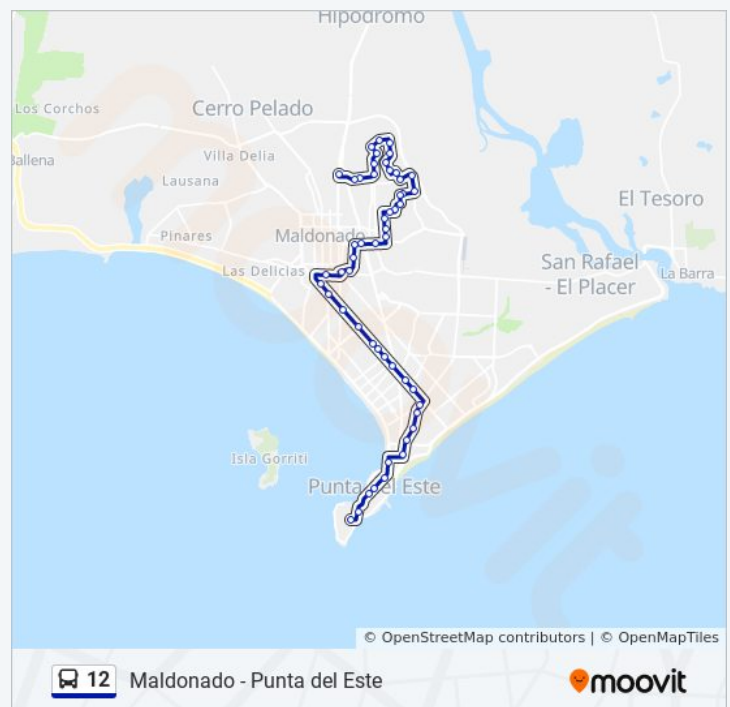

Calle 10 (2 De Febrero)

Punta Del Este

Dirección: Directo Punta Del Este

Paradas: 41

Duración del viaje: 41 min

Resumen de la línea:

Sentido: Maldonado

52 paradas

[VER HORARIO DE LA LÍNEA](#)

Punta Del Este
Calle 11 (Juan Díaz De Solís)
Calle 23 (El Corral)
Calle 27 (Los Muergos)
Calle 30 (Las Focas)
Parada 1 Mansa
Joaquín Lenzina
Avda. Italia
Avda. Italia
Rimas
Parada 5 Avda. Italia
Punta Shopping
Parada 8 Avda. Roosevelt / Oslo
Parada 9 Avda. Roosevelt
Parada 11 Avda. Roosevelt
Parada 13 Avda. Roosevelt / Conrado Rontgen
Parada 14 Avda. Roosevelt / Dr. Mario Scasso
Parada 16 Avda. Roosevelt / Avda. Mauricio Litman
Parada 18 Avda. Roosevelt / Simón Bolívar
Parada 20 Avda. Roosevelt / Avda. Acuña De Figueroa
Terminal Maldonado
Avda. Francisco Acuña De Figueroa
19 De Abril
Escuelas 79, 82, 84 Y 92 Maldonado
Arturo Santana
Avda. Aiguá
Codepal
Avda. De Los Gauchos

Horario de la línea 12 de autobús

Maldonado Horario de ruta:

lunes	6:40 - 23:10
martes	6:40 - 23:10
miércoles	6:40 - 23:10
jueves	6:40 - 23:10
viernes	6:40 - 23:10
sábado	6:40 - 23:10
domingo	6:40 - 23:10

Información de la línea 12 de autobús

Dirección: Maldonado

Paradas: 52

Duración del viaje: 45 min

Resumen de la línea:

Paysandú

Uruguay

Manuel Oribe