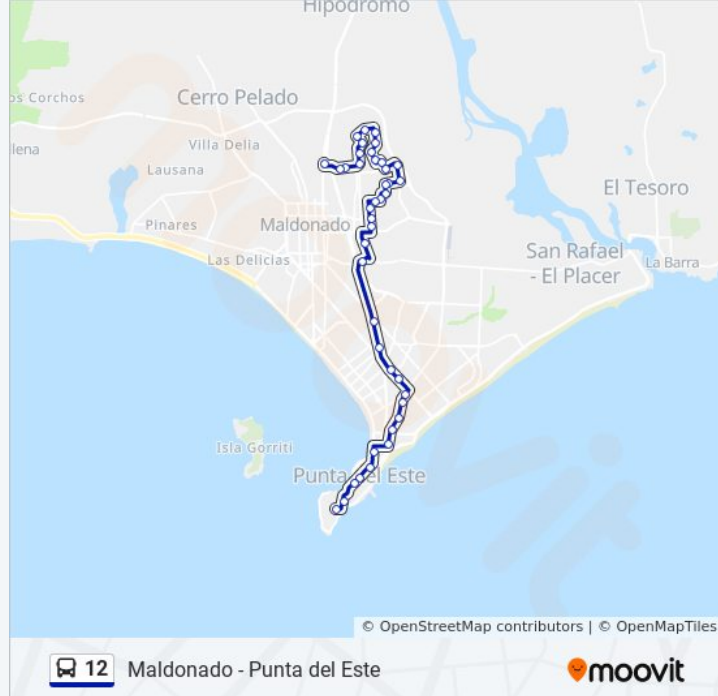

Punta Del Este
Calle 11 (Juan Díaz De Solís)
Calle 23 (El Corral)
Calle 27 (Los Muergos)
Calle 30 (Las Focas)
Parada 1 Mansa
Joaquín Lenzina
Avda. Italia
Avda. Italia
Rimas
Parada 5 Avda. Italia
Punta Shopping
Parada 8 Avda. Roosevelt / Oslo
Devoto
Hotel Nobile (Ex Don Pepe)
Cure-Udelar
Colonia
Paysandú
Uruguay
Manuel Oribe

Sentido: Directo Punta Del Este

41 paradas

[VER HORARIO DE LA LÍNEA](#)

Agencia Codesa Maldonado

Agencia Codesa Maldonado

Scarone

San Antonio 2

Simón Del Pino