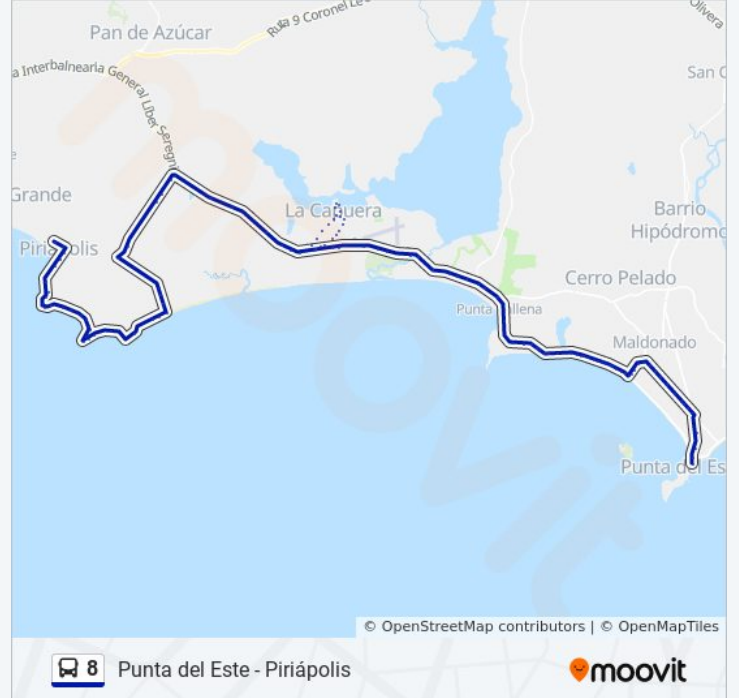

Parada 46 Mansa

Las Grutas

Lomo De La Ballena

Policía Solanas

Solanas

Ancap Ruta 12

Ruta Interbalnearia

Km 117 Ruta Interbalnearia

Laguna Del Sauce

Tío Tom

Villa Militar

Batallón De Ingenieros N° 4

Aeropuerto Laguna Del Sauce

Km 112,5 Ruta Interbalnearia

Km 112 Ruta Interbalnearia

Km 111 Ruta Interbalnearia

El Pejerrey

La Capuera

La Capuera

La Capuera 2

La Capuera 3

La Capuera 4

La Capuera 5

La Capuera 6