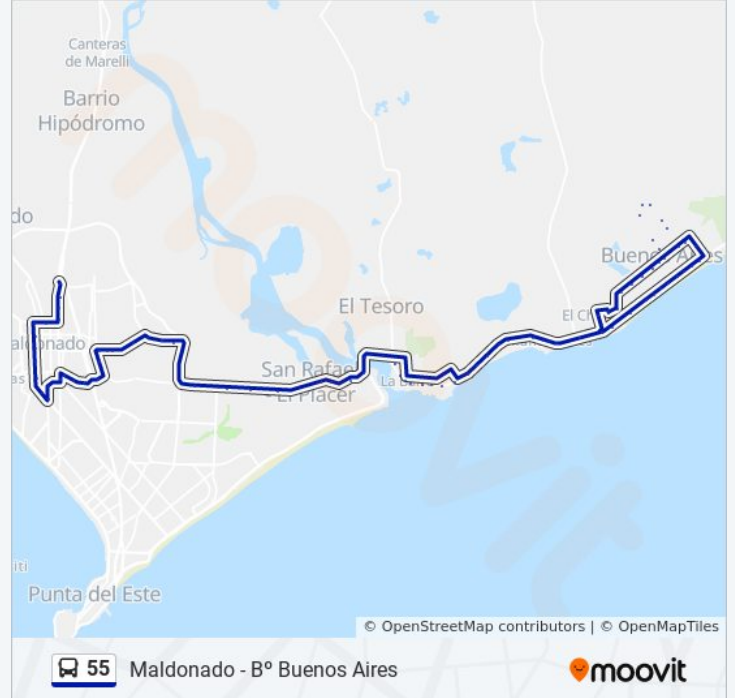

Lobos

Empalme Ruta 104

Terrazas De Manantiales

18 De Julio

Sarandí

Cactus Y Pescados

Parada 52 Brava

Parada 51 Brava

Parada 50 Brava

Parada 49 Brava

Parada 48 Brava

Parada 47 Brava

Parada 46 Brava

Las Brisas

Los Remansos

Parada 44 Brava / Los Ensueños