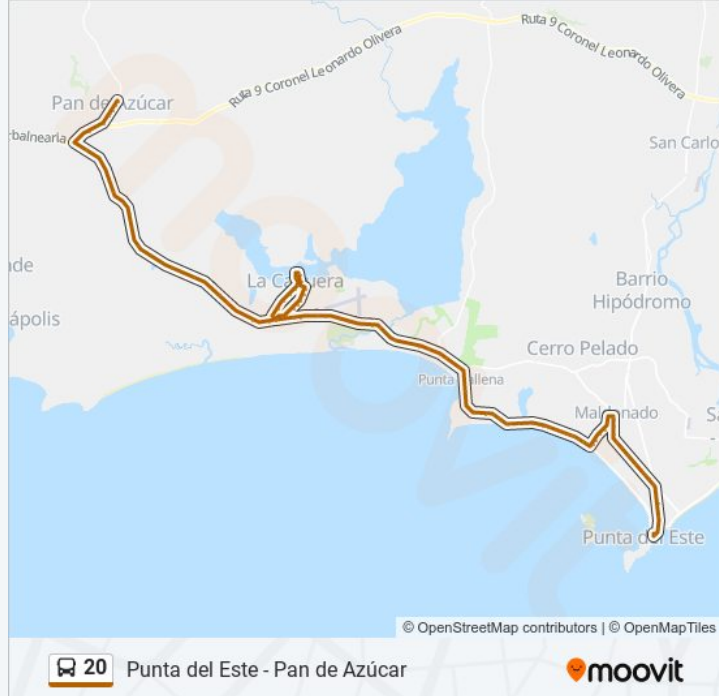

Solanas

Ancap Ruta 12

Ruta Interbalnearia

Km 117 Ruta Interbalnearia

Tío Tom

Villa Militar

Batallón De Ingenieros N° 4

Aeropuerto Laguna Del Sauce

Km 112,5 Ruta Interbalnearia

Km 112 Ruta Interbalnearia

Ocean Park

Km 111 Ruta Interbalnearia

El Pejerrey

La Capuera

La Capuera 18

La Capuera 17