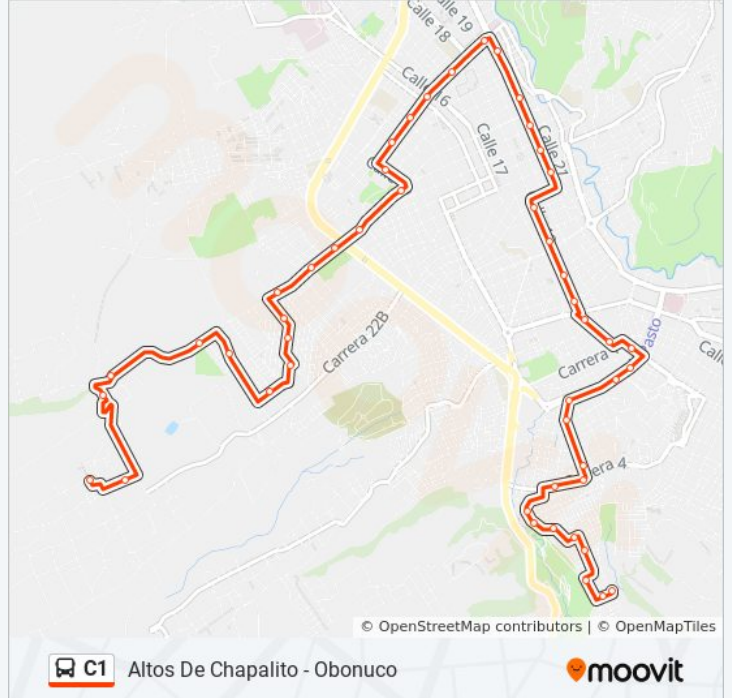

Usa la aplicación Moovit para encontrar la parada de la línea C1 de autobús más cercana y descubre cuándo llega la próxima línea C1 de autobús

**Sentido: Altos De Chapalito - Obonuco**

48 paradas

[VER HORARIO DE LA LÍNEA](#)

4665 Altos De Chapalito  
4670 Chapalito Carrera 4b Este  
4610 Chambú Carrera 3e  
4550 Chambú Manzana 45  
4505 Parroquia Espiritu Santo  
4495 Chambú Manzana 45  
4475 Chambú Manzana 1  
4430 La Rosa Diagonal 11b  
4305 Carrera 4 Calle 12e  
4265 Carrera 4 Calle 12c  
4145 San Martín Carrera 4  
3925 Villa Del Río  
3760 El Progreso Calle 13  
3670 Avenida Chile Potrerillo  
3550 Avenida Chile Venecia  
Av Idema , Las Lunas  
3245 Fátima Carrera 11  
3105 Fátima Carrera 13  
2920 Alahambra  
2740 San Juan Bosco

**Información de la línea C1 de autobús****Dirección:** Altos De Chapalito - Obonuco**Paradas:** 48**Duración del viaje:** 36 min**Resumen de la línea:**

2620 Alcaldía Centro  
 2500 Complejo Bancario  
 2335 Calle 20 Carrera 22  
 2215 Cristo Rey  
 2085 Policía Calle 20  
 1960 Calle 20 Carrera 28  
 1765 Las Cuadras Calle 20 Carrera 31b  
 Amorel De La Avenida  
 1820 Capilla Visitandinas  
 1935 San Ignacio Calle 15  
 Carrera 32 Calle 14  
 2170 Carrera 30a Calle 12  
 2360 La Aurora  
 2460 Normal  
 2595 Cresemillas  
 Inem Av Mijitayo  
 2720 El Edén  
 2830 Colegio San Felipe  
 3125 Tamasagra 1  
 3280 Tamasagra Manzana 28  
 3500 Tamasagra Manzana 27  
 3710 Altos De Las Mercedes  
 3385 Villa De Los Ríos  
 3275 Empopasto  
 3605 Emssanar  
 3735 Corpoica  
 4260 Instituo Escolar Obonuco  
 4270 Atención Integral Obonuco

3165 Calle 16 Carrera 13

3380 Las Violetas

3645 Las Lunas Carrera 9

3670 Avenida Chile Potrerillo

3785 Terminal De Transportes

3690 Madrigal

3900 Cantarana Calle 17a

4035 Cantarana Calle 15