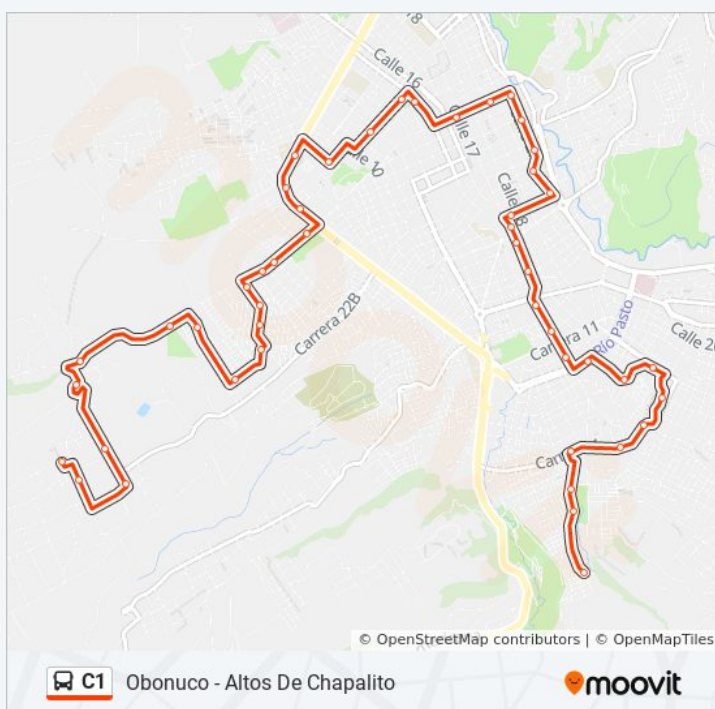

4395 Obonuco
4360 Obonuco
4150 Obonuco
3755 Corpoica
3630 Emssanar
3325 Empopasto
3340 Villa De Los Ríos
3745 Altos De Las Mercedes
3530 Tamasagra Manzana 27
3310 Tamasagra Manzana 28
3150 Tamasagra 1
2960 Colegio San Felipe
2810 Colegio San Felipe
2735 Mijitayo
2660 Avenida Mijitayo Calle 10 Este
2605 Panamericana Carrera 26
2520 Panamericana Carrera 33
2320 Las Acacias
2400 Villa Aurora
2235 San Ignacio Calle 11a
2045 Bomboná Calle 14
2075 Bomboná
Uniminuto Carrera 27
Caracol Carrera 27
1985 Marcos De La Rosa
2190 Javeriano Calle 21
2330 Calle 21 Carrera 22
2465 La Panadería
2525 Parque De Los Periodistas
2570 Plaza Del Carnaval
2640 Calle 17 Carrera19
Calle 17 Av Las Américas
2765 San Juan Bosco

miércoles	5:50 - 20:06
jueves	5:50 - 20:06
viernes	5:50 - 20:06
sábado	5:55 - 19:05
domingo	6:20 - 18:50

Información de la línea C1 de autobús
Dirección: Obonuco - Altos De Chapalito
Paradas: 47
Duración del viaje: 38 min
Resumen de la línea: