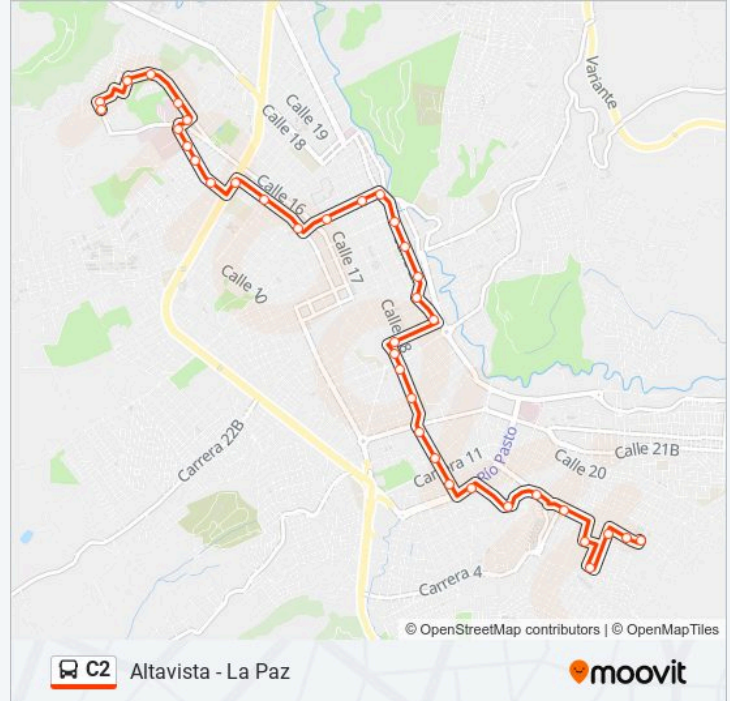

Información de la línea C2 de autobús

Dirección: Altavista - La Paz

Paradas: 37

Duración del viaje: 24 min

Resumen de la línea:

2570 Plaza Del Carnaval

2640 Calle 17 Carrera19

Calle 17 Av Las Américas

2765 San Juan Bosco

3165 Calle 16 Carrera 13

3380 Las Violetas

3645 Las Lunas Carrera 9

3670 Avenida Chile Potrerillo

3785 Terminal De Transportes

3690 Madrigal

3810 Lorenzo Carrera 3

3985 Calle 17a Carrera 2 Este

Calle 16f, 5 Este1-5 Este57

3950 Carrera 6e Calle 17

3980 Alto Del Campo

4005 La Paz

Sentido: La Paz - Altavista

31 paradas

[VER HORARIO DE LA LÍNEA](#)

4005 La Paz

3960 La Paz Carrera 8 Este

3930 Carrera 6e Calle 17

4085 Carrera 6 Este Calle 16

3970 Calle 17a Carrera 3 Este

3825 Laureano Gómez

3635 Los Elíseos

3425 Avenida Idema Carrera 8