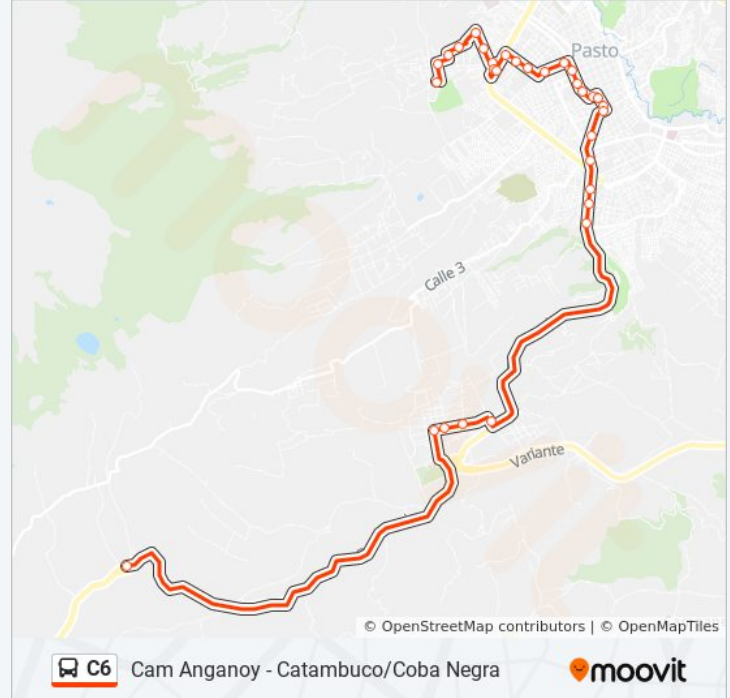

Información de la línea C6 de autobús**Dirección:** Cam Anganoy - Catambuco/Coba Negra**Paradas:** 31**Duración del viaje:** 28 min**Resumen de la línea:**

2670 Avenida Las Américas Calle 16

3015 Coliseo Antonio Ruano

Coba Negra

Sentido: Catambuco/Coba Negra- Cam Anganoy

27 paradas

[VER HORARIO DE LA LÍNEA](#)

Coba Negra

5055 Catambuco

5090 Catambuco

5095 Catambuco