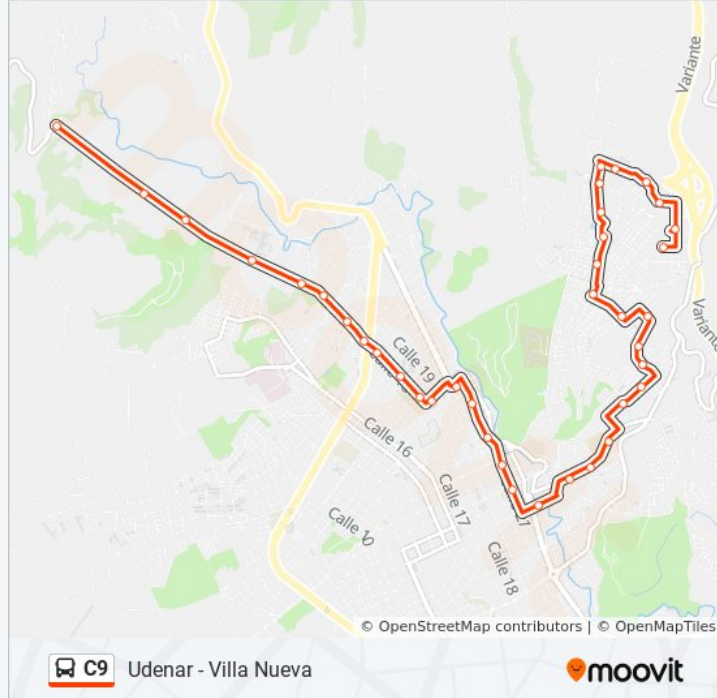

1055 Sol De Oriente Calle 39b

1065 Calle 40 Carrera 28

1090 Portal De Aranda

1120 Portal De Aranda Calle 40 Carrera 26

1185 Villa Nueva

1280 Villa Nueva

Sentido: Villa Nueva - Udenar

36 paradas

[VER HORARIO DE LA LÍNEA](#)

1280 Villa Nueva

1300 Prados Del Norte

1180 Villa Nueva

1105 Portal De Aranda Calle 40 Cra 26

1080 Portal De Aranda

1060 Calle 40 Carrera 28

1045 Sol De Oriente Calle 40