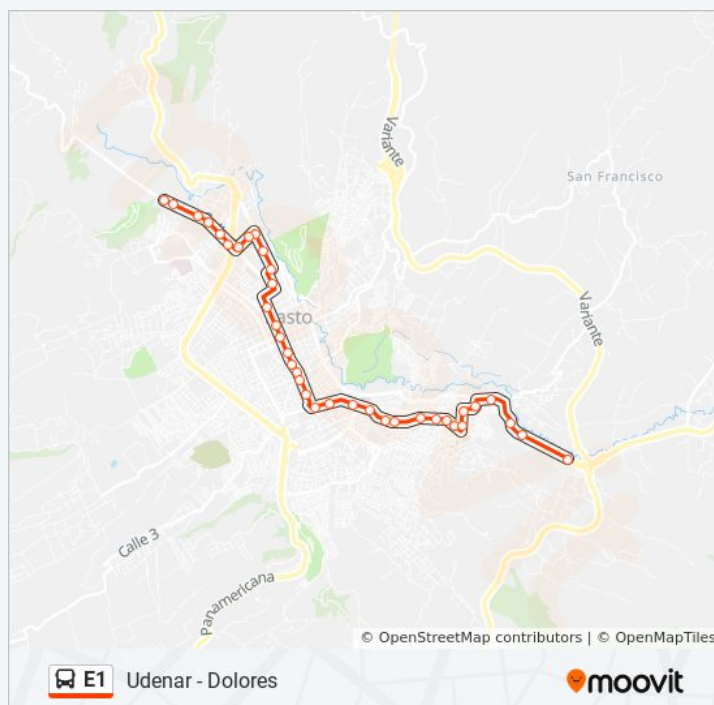

Información de la línea E1 de autobús

Dirección: Udenar - Dolores

Paradas: 37

Duración del viaje: 27 min

Resumen de la línea:

2905 Las Brisas

3055 Pinal Del Rio

3600 Cai Popular