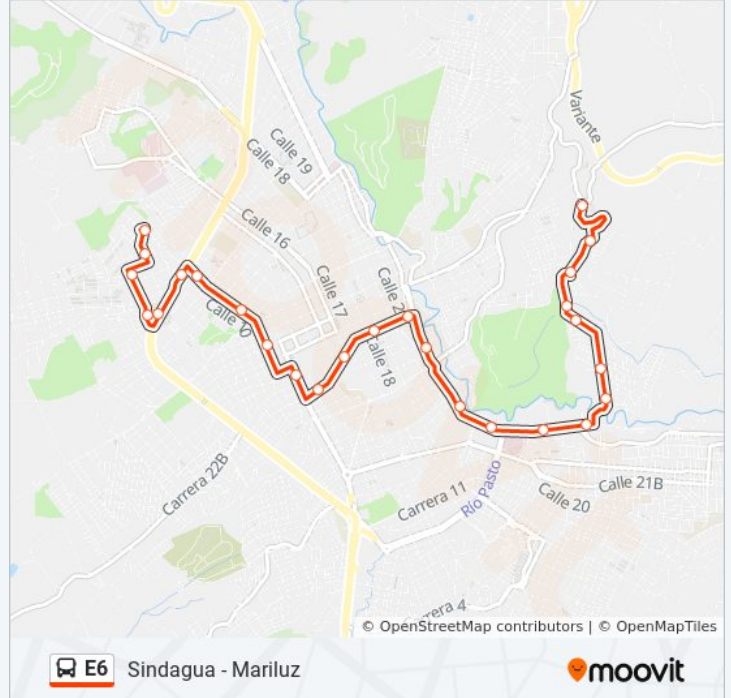

2420 Udenar Centro

2580 San Andresito

2645 Carrera 22 Calle 13

2600 Colegio San Francisco De Asís

2445 Calle 11 Carrera 24

2270 La Aurora

2130 Unicentro

2115 La Castellana

Liceo Udenar

2325 Liceo Udenar

2145 Jorge Giraldo

2020 Sindamanoy

1895 Mariluz II Retorno

Los horarios y mapas de la línea E6 de autobús están disponibles en un PDF en moovitapp.com. Utiliza [Moovit App](#) para ver los horarios de los autobuses en vivo, el horario del tren o el horario del metro y las indicaciones paso a paso para todo el transporte público en Pasto.

[Acerca de Moovit](#) • [Soluciones MaaS](#) • [Países incluidos](#) • [Comunidad de Moovites](#)

© 2023 Moovit - Todos los derechos reservados

Mira los tiempos de llegada en tiempo real