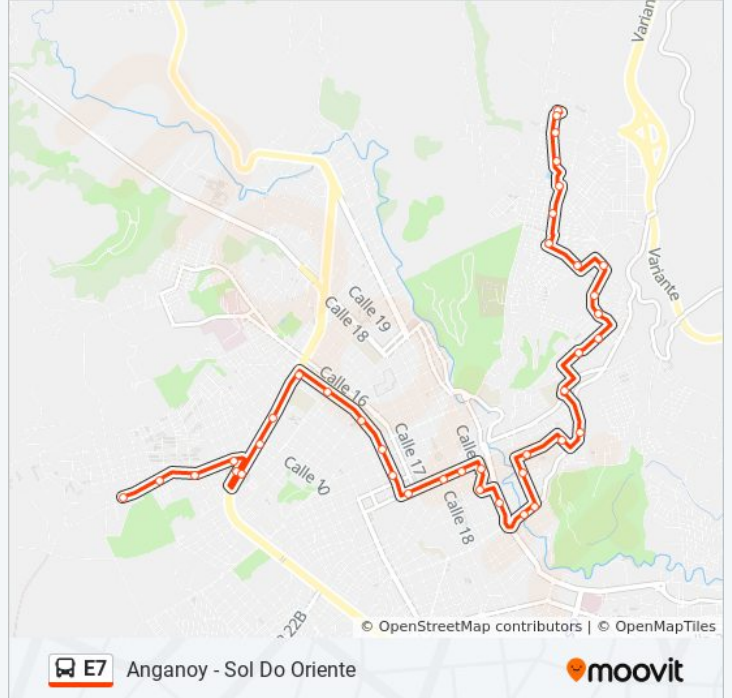

Información de la línea E7 de autobús

Dirección: Anganoy - Sol Do Oriente

Paradas: 39

Duración del viaje: 26 min

Resumen de la línea:

- 2505 Corporación
- 2370 Aquine II
- 2245 Aquine III Sector III
- 2225 Aquine Alto II
- 2135 Alcázares
- 1890 Hospital Civil
- 1780 Corazón De Jesús Calle 28a
- 1735 Corazón De Jesús Calle 29a
- 1645 Santa Matilde
- 1605 Terrazas Del Norte
- 1445 La Floresta
- 1450 Calle 31c Carrera 28
- 1415 Nueva Aranda
- 1320 Nueva Aranda III
- 1200 Piscina Semiolímpica
- 1135 Quillotoc to Calle 37a
- 1085 Quillotoc to Calle 38a
- 1055 Sol De Oriente Calle 39b
- 1045 Sol De Oriente Calle 40

Sentido: Sol De Oriente - Cam Anganoy

37 paradas

[VER HORARIO DE LA LÍNEA](#)

- 1045 Sol De Oriente Calle 40
- 1075 Quillotoc to Calle 39
- 1125 Quillotoc to Manzana E
- 1205 Nuevo Sol Manzana 29
- 1315 Nuevo Sol Calle 34
- 1405 Nuevo Sol Manzana 6
- 1430 Nueva Aranda
- 1485 Calle 31c Carrera 28
- 1590 Terrazas Del Norte
- 1655 Corazón De Jesús Manzana 4

Información de la línea E7 de autobús

Dirección: Sol De Oriente - Cam Anganoy

Paradas: 37

Duración del viaje: 26 min

Resumen de la línea:

1720 Corazón De Jesús De Jesús Calle 29a

1775 Corazón De Jesús Calle 28a