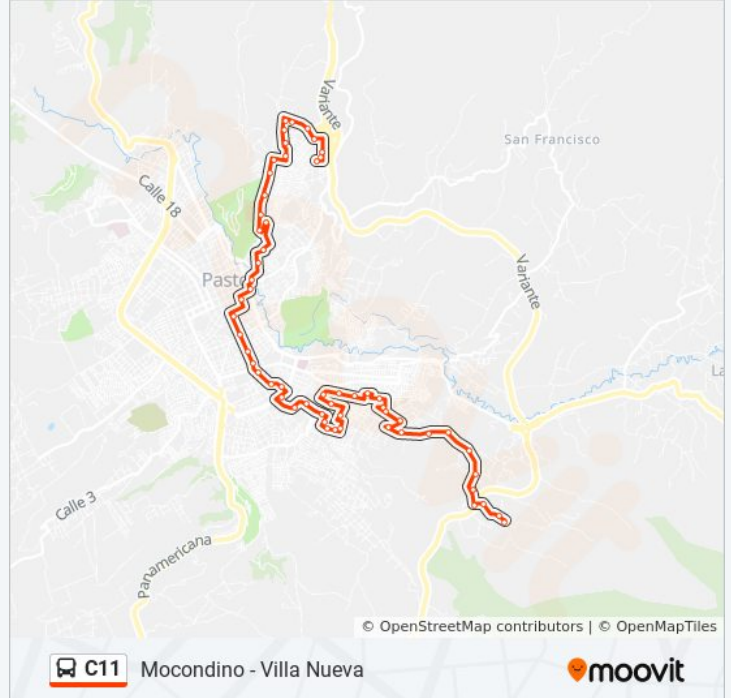

Información de la línea C11 de autobús

Dirección: Mocondino - Villa Nueva

Paradas: 57

Duración del viaje: 37 min

Resumen de la línea:

3750 Mercado El Tejar
3930 Carrera 6e Calle 17
3990 Lorenzo Carrera 5e
3970 Calle 17a Carrera 3 Este
3905 Lorenzo Carrera 1e
3790 Lorenzo Carrera 1
3635 Los Elíseos
3695 Terminal De Transportes
3550 Avenida Chile Venecia
Av Idema , Las Lunas
3245 Fátima Carrera 11
3105 Fátima Carrera 13
2920 Alahambra
2740 San Juan Bosco
2620 Alcaldía Centro
2500 Complejo Bancario
2335 Calle 20 Carrera 22
2230 Bomberos
2150 Calle 22a Carrera 24
1950 Colegio Pedagógico
1835 El Carmen
1675 Bellavista
1725 Marquetalia
1615 Cementerio
1455 La Libertad
1335 Nuevo Sol Manzana 9
1210 Nuevo Sol Manzana 22
1200 Piscina Semiolímpica
1135 Quillotocto Calle 37a
1085 Quillotocto Calle 38a
1055 Sol De Oriente Calle 39b
1065 Calle 40 Carrera 28
1090 Portal De Aranda

1120 Portal De Aranda Calle 40 Carrera 26

1185 Villa Nueva

1285 Prados Del Norte

1270 Villa Nueva

Sentido: Villa Nueva - Mocondino

53 paradas

[VER HORARIO DE LA LÍNEA](#)

1270 Villa Nueva