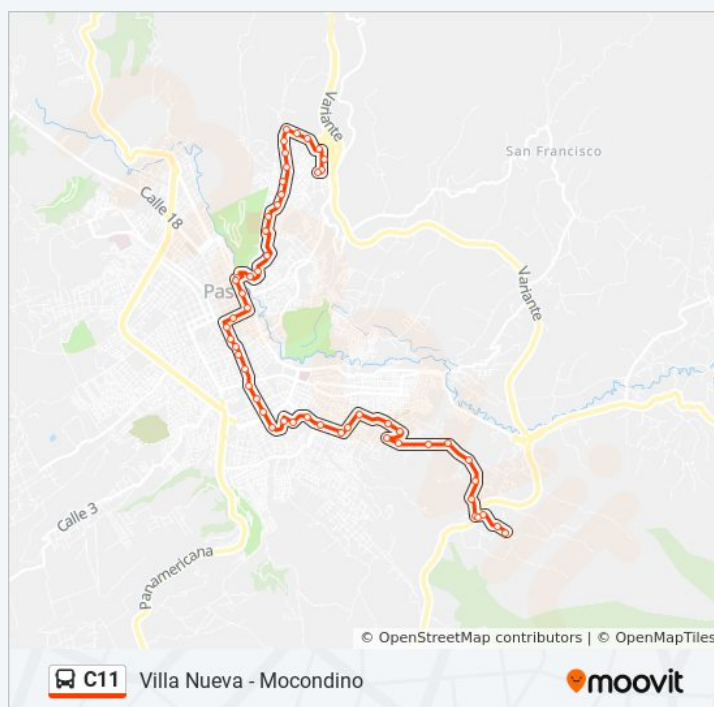

Horario de la línea C11 de autobús

Villa Nueva - Mocondino Horario de ruta:

lunes	6:30 - 18:46
martes	5:50 - 19:30
miércoles	5:50 - 19:30
jueves	5:50 - 19:30
viernes	5:50 - 19:30
sábado	6:00 - 19:20
domingo	6:30 - 18:46

Información de la línea C11 de autobús

Dirección: Villa Nueva - Mocondino

Paradas: 53

Duración del viaje: 36 min

Resumen de la línea:

2640 Calle 17 Carrera19

Calle 17 Av Las Américas

2765 San Juan Bosco