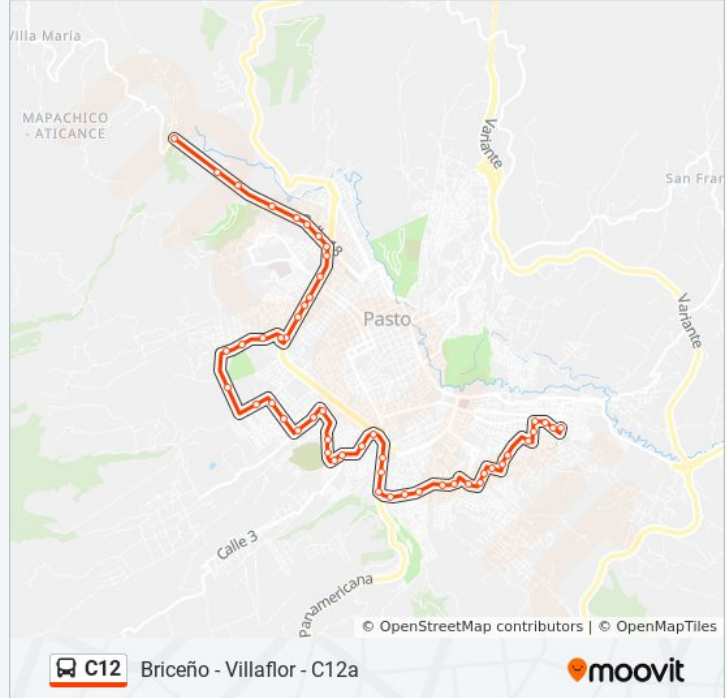

3010 Calle 6 Sur Carrera 25
3200 Calle 6 Sur Tamasagra
3450 Tamasagra II Manzana 1
3220 Sumatambo Calle 4
3115 Calle 4 Sur Carrera 22a
3595 Calle 1a Sur
3765 Calle 1 Sur Carrera 13
3920 Jardines De Las Mercedes
3835 Granada
3700 Carrera 13 Calle 6a
3520 Insititución Educativa Libertad
3820 Estadio Libertad
3995 Chapal Carrera 6
4255 Chapal Carrera 4
4330 Carrera 4 Calle 12a
4305 Carrera 4 Calle 12e
4265 Carrera 4 Calle 12c
4160 Colegio Ciudad De Pasto
4140 Cai Ccp
4120 Puertas Del Sol
4125 Carrera 2 Este Diagonal 16d
4040 Carrera 2 Este Calle 16
3985 Calle 17a Carrera 2 Este
3950 Carrera 6e Calle 17
3840 San Juan De Los Pastos
3640 Betania
3460 Villa Flor II Carrera 5e
3285 Calle 21b Carrera 5e
3300 Villa Flor II Manzana 12
3375 Villa Flor II Manzana 10
3370 Villa Flor II Carrera 9e

Sentido: Briceño - Villaflor - C12b

Horario de la línea C12 de autobús