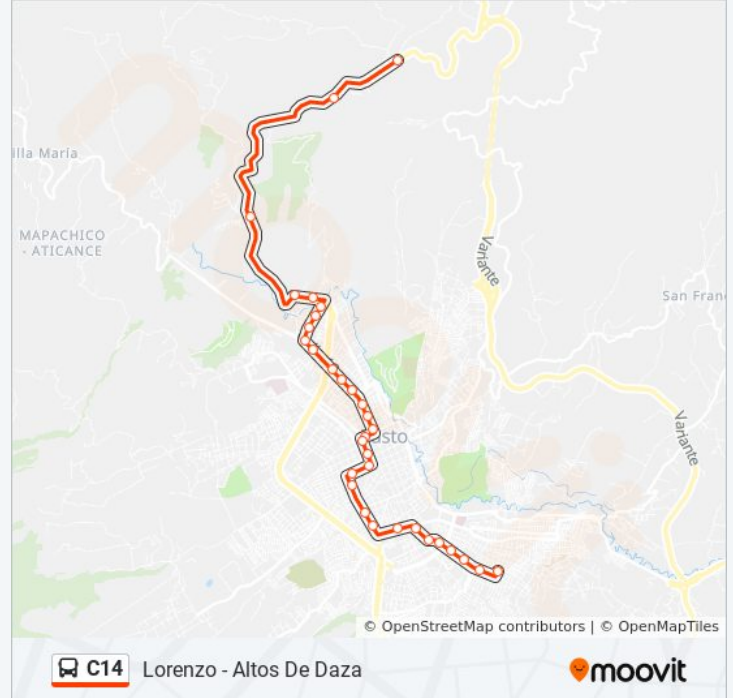

1225 Pinos Del Norte

1155 Los Sauces

Chapultepec

1165 Santa Rita

Pinasaco

Chimayoi

1010 Daza

Los horarios y mapas de la línea C14 de autobús están disponibles en un PDF en moovitapp.com. Utiliza [Moovit App](#) para ver los horarios de los autobuses en vivo, el horario del tren o el horario del metro y las indicaciones paso a paso para todo el transporte público en Pasto.