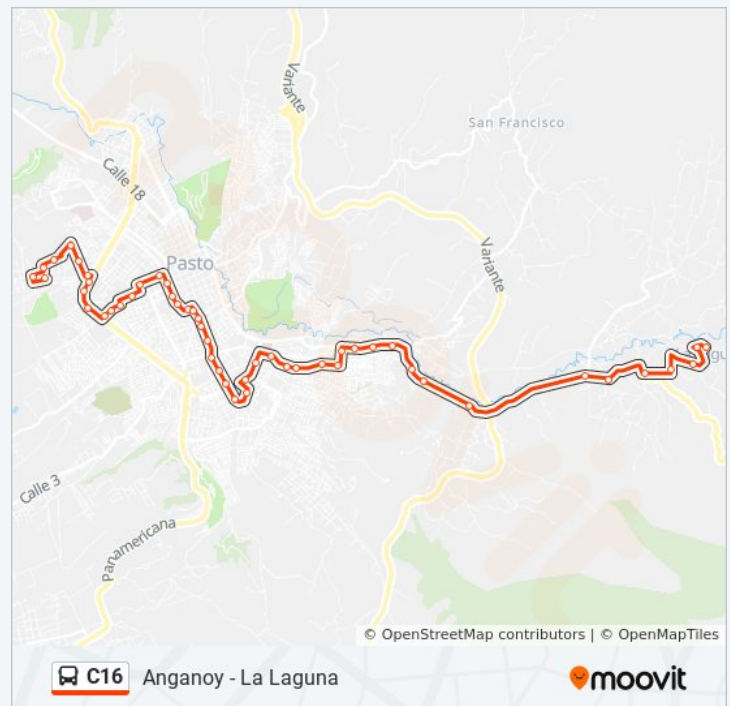

2300 Anganoy

2290 Anganoy Calle 8 Oeste

2200 Panorámico

2120 Gualcaloma

1955 Mariluz III

2155 Jorge Giraldo

2275 Liceo Udenar

Liceo Udenar

2425 Panamericana - Villa Vergel

2545 Panamericana - Primavera

2615 Capusigra

Itsim

2555 Colegio Antonio Nariño

2485 El Obrero Carrera 25 Calle 8

2380 San Felipe

2285 Teatro Imperial

2375 Calle 15 Carrera 24

2510 Santiago Carrera 22a

2535 San Andresito

2575 Carrera 20a Calle 15

2590 Calle 17 Carrera 20

2640 Calle 17 Carrera19

Calle 17 Av Las Américas

2765 San Juan Bosco

3165 Calle 16 Carrera 13

3380 Las Violetas

3645 Las Lunas Carrera 9

3845 La Posada Potrerillo

3705 Venecia Carrera 8

3550 Avenida Chile Venecia

3230 Chile Carrera 9

3160 Santacruz

lunes	6:35 - 19:05
martes	5:45 - 20:05
miércoles	5:45 - 20:05
jueves	5:45 - 20:05
viernes	5:45 - 20:05
sábado	6:00 - 19:56
domingo	6:35 - 19:05

Información de la línea C16 de autobús

Dirección: Anganoy - La Laguna

Paradas: 50

Duración del viaje: 41 min

Resumen de la línea: