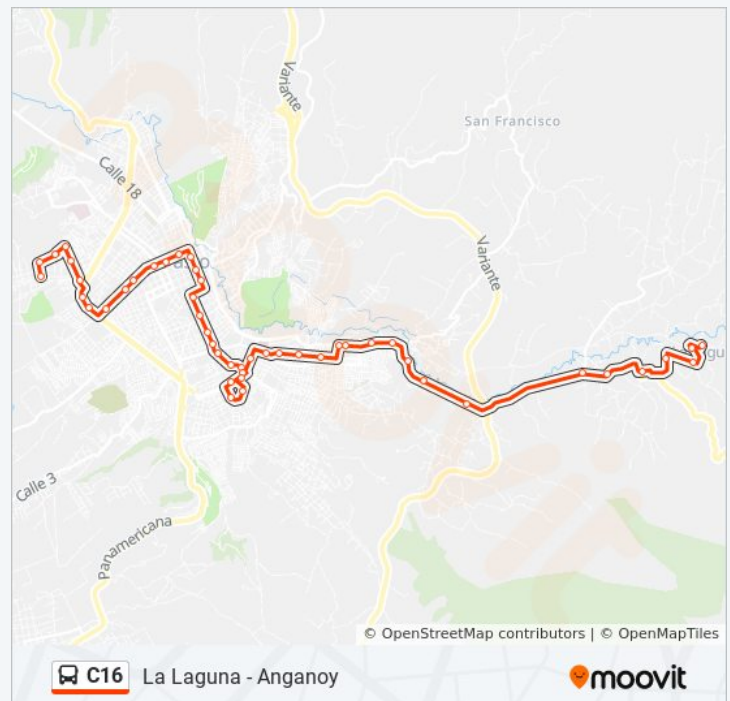

Información de la línea C16 de autobús

Dirección: La Laguna - Anganoy

Paradas: 43

Duración del viaje: 40 min

Resumen de la línea:

3105 Fátima Carrera 13

2920 Alahambra

2740 San Juan Bosco