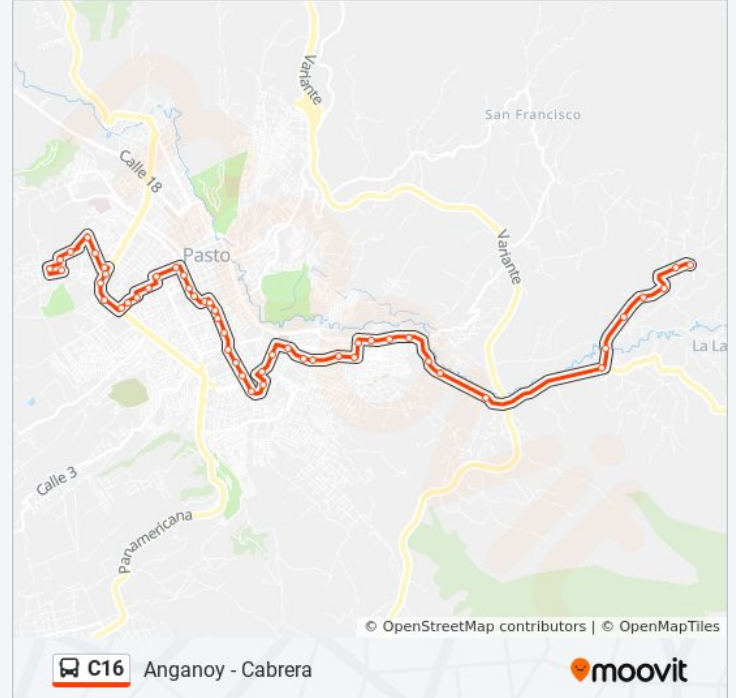

Información de la línea C16 de autobús**Dirección:** Anganoy - Cabrera**Paradas:** 50**Duración del viaje:** 40 min**Resumen de la línea:**

2590 Calle 17 Carrera 20

2640 Calle 17 Carrera19

Calle 17 Av Las Américas

2905 Las Brisas

3055 Pinal Del Rio

3600 Cai Popular

3915 Vía La Laguna

San Fernando , Centro

San Fernando

Caracolito , San Fernando

Colegio Británico

Cabrera Bajo

Cabrera , Centro

5005 Cabrera

Sentido: Anganoy - La Laguna

50 paradas

[VER HORARIO DE LA LÍNEA](#)

Horario de la línea C16 de autobús

Anganoy - La Laguna Horario de ruta: