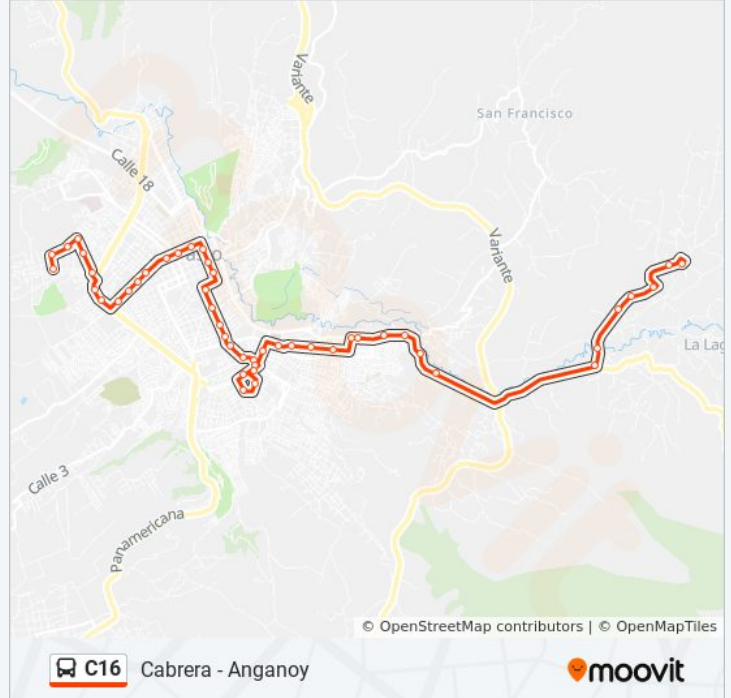

Información de la línea C16 de autobús**Dirección:** Anganoy - Cabrera**Paradas:** 50**Duración del viaje:** 40 min**Resumen de la línea:**

2590 Calle 17 Carrera 20

2640 Calle 17 Carrera19

Calle 17 Av Las Américas

3080 Pinal Del Rio

2875 Las Brisas

2925 Nuevo Santa Mónica

Horario de la línea C16 de autobús

Cabrera - Anganoy Horario de ruta:

lunes	6:45 - 19:00
martes	5:52 - 20:04
miércoles	5:52 - 20:04
jueves	5:52 - 20:04
viernes	5:52 - 20:04
sábado	6:06 - 19:51
domingo	6:45 - 19:00

Información de la línea C16 de autobús

Dirección: Cabrera - Anganoy

Paradas: 47

Duración del viaje: 39 min

Resumen de la línea:

2975 Guamuez Manzana B
2955 Guamuez Manzana H
3195 Mercedario
3155 Bienestar Familiar
3120 La Esmeralda
3110 Hospital Departamental
3210 Carrera 9 Calle 19
3445 Salomón
3615 Terminal Mixto
3845 La Posada Potrerillo
3705 Venecia Carrera 8
3550 Avenida Chile Venecia
Av Idema , Las Lunas
3245 Fátima Carrera 11
3105 Fátima Carrera 13
2920 Alahambra
2740 San Juan Bosco
2620 Alcaldía Centro
2500 Complejo Bancario
2335 Calle 20 Carrera 22
2215 Cristo Rey
2085 Policía Calle 20
2070 Galerías Carrera 27
2160 Rumipamba Carrera 27
2210 Carrera 27 Calle 14
2340 San Felipe
2460 Normal
2595 Cresemillas
2605 Panamericana Carrera 26
2520 Panamericana Carrera 33
2325 Liceo Udenar
2145 Jorge Giraldo
1975 Sindamanoy

2060 Gualcaloma

2165 Gualcaloma Manzana G

2300 Anganoy

Sentido: La Laguna - Anganoy

43 paradas

[VER HORARIO DE LA LÍNEA](#)

3005 La Laguna

3030 Vía La Laguna