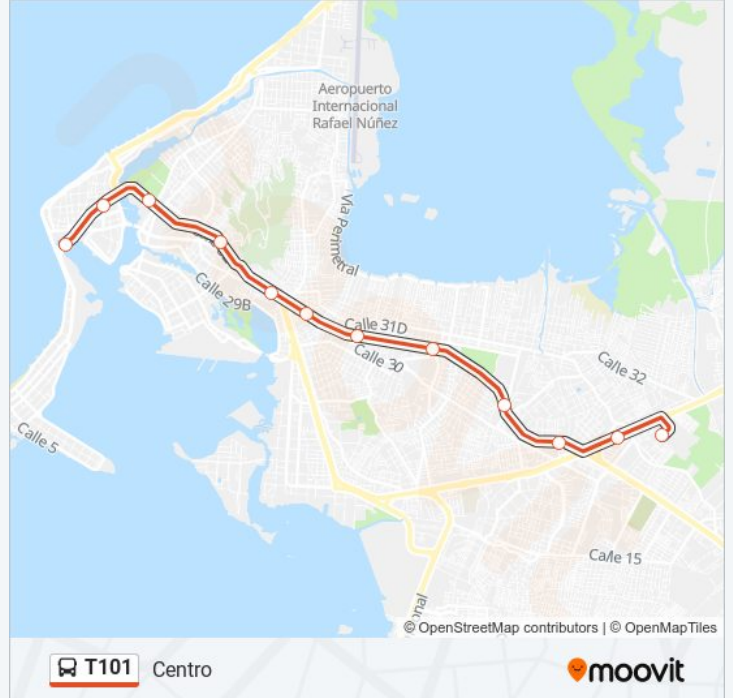

La línea T101 de autobús (Centro) tiene 2 rutas. Sus horas de operación los días laborables regulares son:

(1) a Centro: 05:00 - 20:00(2) a Centro [Ruta Paradora]: 20:00 - 21:30

Usa la aplicación Moovit para encontrar la parada de la línea T101 de autobús más cercana y descubre cuándo llega la próxima línea T101 de autobús

**Sentido: Centro**

12 paradas

[VER HORARIO DE LA LÍNEA](#)

Portal  
Madre Bernarda  
La Castellana  
Los Ejecutivos  
Cuatro Vientos  
España  
El Prado  
Bazurto  
La Popa  
Chambacú  
Centro  
La Bodeguita

**Información de la línea T101 de autobús****Dirección:** Centro**Paradas:** 12**Duración del viaje:** 25 min**Resumen de la línea:**

### Sentido: Centro [Ruta Paradora]

18 paradas

[VER HORARIO DE LA LÍNEA](#)

- Portal
- Madre Bernarda
- La Castellana
- Los Ángeles
- Los Ejecutivos
- Villa Olímpica
- Cuatro Vientos
- República Del Líbano
- España
- María Auxiliadora
- El Prado
- Bazurto
- Las Delicias
- La Popa
- Lo Amador
- Chambacú
- Centro
- La Bodeguita