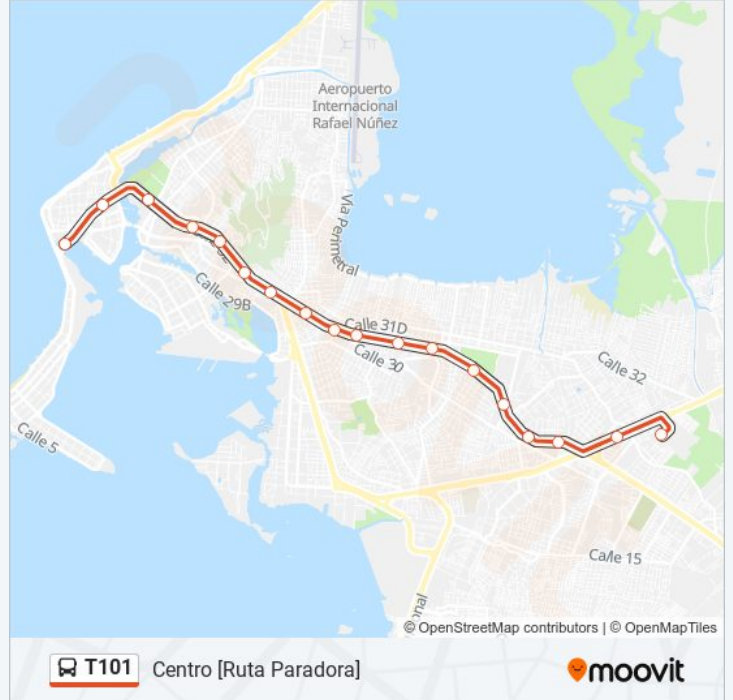

La línea T101 de autobús (Centro) tiene 2 rutas. Sus horas de operación los días laborables regulares son:

(1) a Centro: 05:00 - 20:00(2) a Centro [Ruta Paradora]: 20:00 - 21:30

Usa la aplicación Moovit para encontrar la parada de la línea T101 de autobús más cercana y descubre cuándo llega la próxima línea T101 de autobús

**Sentido: Centro**

12 paradas

[VER HORARIO DE LA LÍNEA](#)

Portal  
Madre Bernarda  
La Castellana  
Los Ejecutivos  
Cuatro Vientos  
España  
El Prado  
Bazurto  
La Popa  
Chambacú  
Centro  
La Bodeguita

### Sentido: Centro [Ruta Paradora]

18 paradas

[VER HORARIO DE LA LÍNEA](#)

- Portal
- Madre Bernarda
- La Castellana
- Los Ángeles
- Los Ejecutivos
- Villa Olímpica
- Cuatro Vientos
- República Del Líbano
- España
- María Auxiliadora
- El Prado
- Bazurto
- Las Delicias
- La Popa
- Lo Amador
- Chambacú
- Centro
- La Bodeguita

### Información de la línea T101 de autobús

**Dirección:** Centro [Ruta Paradora]

**Paradas:** 18

**Duración del viaje:** 24 min

**Resumen de la línea:**

Los horarios y mapas de la línea T101 de autobús están disponibles en un PDF en [moovitapp.com](https://moovitapp.com). Utiliza [Moovit App](#) para ver los horarios de los autobuses en vivo, el horario del tren o el horario del metro y las indicaciones paso a paso para todo el transporte público en Cartagena.