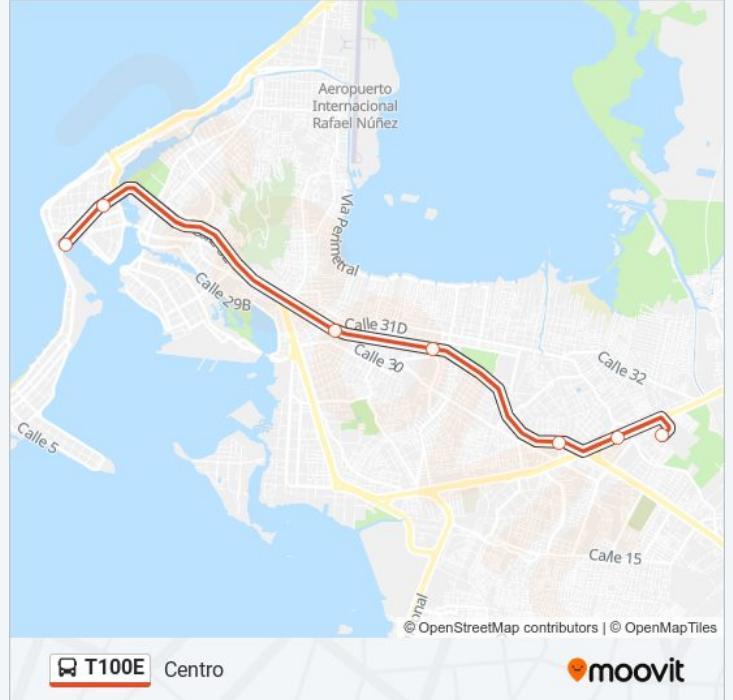

 T100E

Centro

Usa La App

La línea T100E de autobús (Centro) tiene una ruta. Sus horas de operación los días laborables regulares son:

(1) a Centro: 06:00 - 20:00

Usa la aplicación Moovit para encontrar la parada de la línea T100E de autobús más cercana y descubre cuándo llega la próxima línea T100E de autobús

Sentido: Centro

7 paradas

[VER HORARIO DE LA LÍNEA](#)

Portal

Madre Bernarda

La Castellana

Cuatro Vientos

María Auxiliadora

Centro

La Bodeguita

Horario de la línea T100E de autobús

Centro Horario de ruta:

lunes	06:00 - 20:00
martes	06:00 - 20:00
miércoles	06:00 - 20:00
jueves	06:00 - 20:00
viernes	06:00 - 20:00
sábado	06:00 - 13:00
domingo	Sin Servicio

Información de la línea T100E de autobús**Dirección:** Centro**Paradas:** 7**Duración del viaje:** 13 min**Resumen de la línea:**

Los horarios y mapas de la línea T100E de autobús están disponibles en un PDF en moovitapp.com. Utiliza Moovit App para ver los horarios de los autobuses en vivo, el horario del tren o el horario del metro y las indicaciones paso a paso para todo el transporte público en Cartagena.