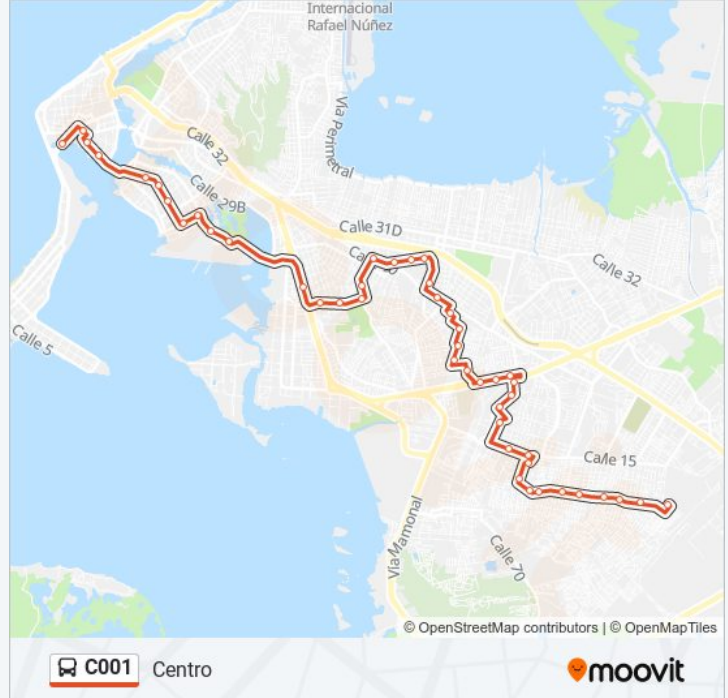

Sentido: Centro

46 paradas

[VER HORARIO DE LA LÍNEA](#)

Colegio Ciudadela 2000 (Cl 6b - Kr 83)
Tienda La 34 (Cl 5 - Kr 81a)
Ferretería Materiales El Educador (Cl 5 - Kr 80d)
Droguería María V (Cl 5 - Kr 80b)
Droguería Yeika (Cl 5 - Kr 74)
Supergiros (Cl 5 - Kr 71b)
Fe Y Alegría (Cl 5 - Kr 68a)
Upa La Reina (Cl 5 - Kr 68a)
Colegio San Lucas (Kr 65 - Cl 8a)
Calle 14 (Cl 14 - Kr 66a)
Iglesia Santa Lucía El Carmelo (Cl 15 - Kr 66a)
Kiosko (Cl 15 - Kr 61b)
Manzana 16 (Tv 58 - Cl 21)
Portal De Belén (Tv 56 - Cl 21a)
Barbería Plus (Tv 56 - Cl 22b)
Sala De Belleza Montero (Dg 49 - Tv 54)
Buenos Aires (Tv 54 - Dg 48)
La Troncal (Tv 54 - Dg 44)
Plaza Colón (Tv 54 - Dg 42)
Seguridad Al Día Ltda (Kr 57 Bis - Tv 51)
Iglesia Los Calamares (Kr 56a - Cl 22)

Junín (Tv 45 - Cl 26c)

Colegio La Anunciación (Tv 45a - Dg 26)

Parque Chile (Tv 45a - Dg 24)

Supergiros Bruselas (Dg 22 - Tv 44)

Sociedad Portuaria (Cl 29 - Kr 30)

Edificio Portus (Cl 29 - Kr 28)

Manzana 28 (Kr 24 - Cl 28)

Los Tulipanes (Kr 24 - Cl 26)

Edificio Michael (Cl 26 - Kr 21)

Edificio Olga (Cl 26 - Kr 19)

Saludarte (Cl 26 - Kr 18)

Fátima (Cl 25 - Kr 10b)

Iglesia Tercer Orden (Cl 25 - Kr 9)

Muelle Los Pegasos (Cl 24 - Kr 8)

Parque De La Marina (Av. Blas De Lezo - Kr 1)

Los horarios y mapas de la línea C001 de autobús están disponibles en un PDF en moovitapp.com. Utiliza [Moovit App](#) para ver los horarios de los autobuses en vivo, el horario del tren o el horario del metro y las indicaciones paso a paso para todo el transporte público en Cartagena.