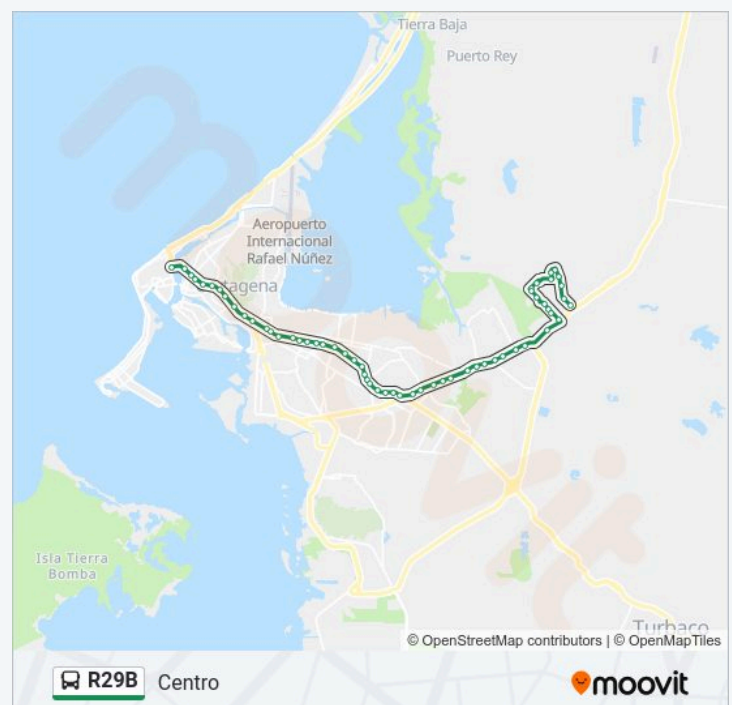

El Cariñoso (Troncal Del Caribe - Kr 84)

Portales De Alicante (Troncal Del Caribe - Kr 81)

Villas De La Candelaria (Troncal Del Caribe - Kr 94)

Megaluminios (Troncal Del Caribe - Kr 91b)

Horario de la línea R29B de autobús

Centro Horario de ruta:

lunes	05:00-21:00
martes	05:00-21:00
miércoles	05:00-21:00
jueves	05:00-21:00
viernes	05:00-21:00
sábado	05:00-21:00
domingo	05:00-21:00

Información de la línea R29B de autobús

Dirección: Centro

Paradas: 58

Duración del viaje: 49 min

Resumen de la línea:

Ipanema (Troncal Del Caribe - Kr 89)

Las Palmeras (Troncal Del Caribe - Dg 36h)

Villa Rosita (Troncal Del Caribe - Dg 36c)

Troncal Del Caribe - Dg 34b