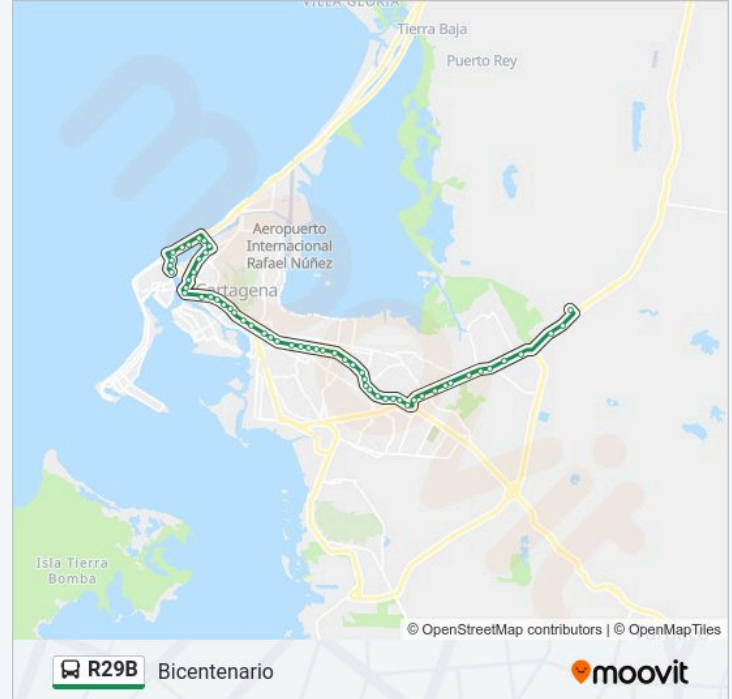

Cl 30 - Kr 22

Av. Pedro De Heredia - Cl 32

Av. Pedro De Heredia - Kr 25

Av. Pedro De Heredia - Kr 27a

Av. Pedro De Heredia - Kr 32a

Av. Pedro De Heredia - Kr 35

Av. Pedro De Heredia - Kr 38

Av. Pedro De Heredia - Kr 44

Av. Pedro De Heredia - Kr 44d

Av. Pedro De Heredia - Kr 47

Av. Pedro De Heredia - Cl 31a

Av. Pedro De Heredia - Kr 49a

Av. Pedro De Heredia - Kr 50a

Av. Pedro De Heredia - Kr 52

Av. Pedro De Heredia - Kr 55

Av. Pedro De Heredia - Kr 56a

Av. Pedro De Heredia - Kr 59

Av. Pedro De Heredia - Tv 65

Av. Pedro De Heredia - Tv 68

Av. Pedro De Heredia - Kr 63

Av. Pedro De Heredia - Kr 65a

Av. Pedro De Heredia - Kr 69

Av. Pedro De Heredia - Tv 73

Piko Riko (Troncal Del Caribe - Tv 54)

Troncal Del Caribe - Dg 31c

Troncal Del Caribe - Dg 32d

Troncal Del Caribe - Dg 34b

Troncal Del Caribe - Dg 36c

Villa Rosita (Troncal Del Caribe - Dg 36c)

Altamare (Troncal Del Caribe - Kr 89)

Estación De Servicio Petromil (Troncal Del Caribe - Kr 92)

Centro Comercial Mío (Troncal Del Caribe - Kr 95)