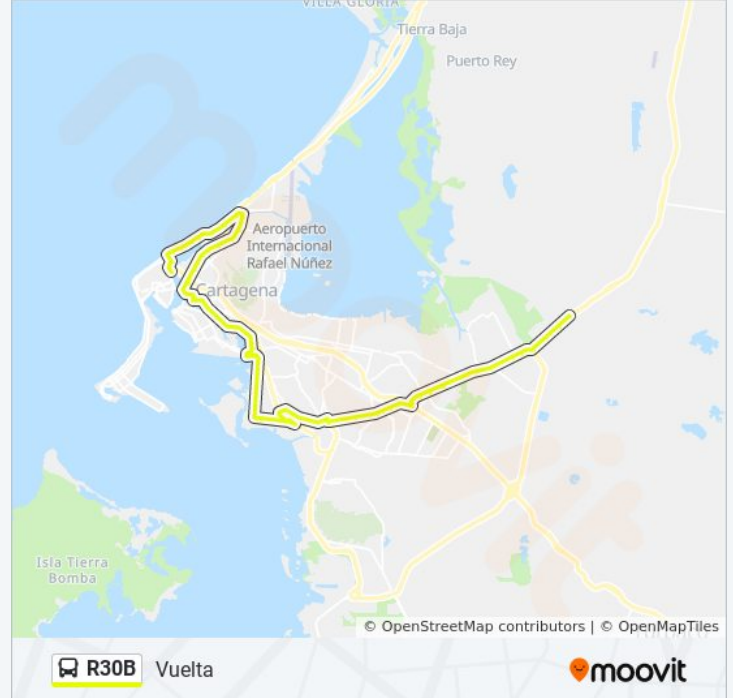

Kr 14 - Cl 37

Kr 14 - Cl 34a

Kr 14 - Av. Pedro De Heredia

Kr 14 - Cl 31

Cl 30 - Kr 14

Kr 18 - Cl 30

Av. Lago - Kr 18a

Av. Lago - Kr 20

Av. Lago - Kr 21

Av. Lago - Kr 21b

Av. Lago - Kr 22

Av. Lago - Kr 23

Av. Lago - Tv 22

Av. Lago - Tv 26

Av. Lago - Tv 30

Av. Lago - Tv 37

La Cuchilla (Dg 21 - Tv 40)

Coca Cola (Dg 21 - Tv 44b)

Hogar San Pedro Claver (Dg 21 - Tv 47a)

Restaurante Bumangués (Dg 21 - Tv 51)

Manzanillo (Dg 21 - Tv 52)

Postobón (Tv 54 - Dg 21 Bis)

Navitrans (Tv 54 - Dg 21d)

Agrinal (Tv 54 - Dg 22)

Nuevo Oriente (Tv 44 - Dg 23)

San Isidro (Tv 54 - Dg 22)

Dg 22 - Tv 53

Tv 52 - Dg 23

Tv 52 - Dg 24

Tv 52 - Dg 27

Tv 52 - Dg 27c

Tv 54 - Dg 30

Clínica El Bosque (Tv 54 - Dg 30)