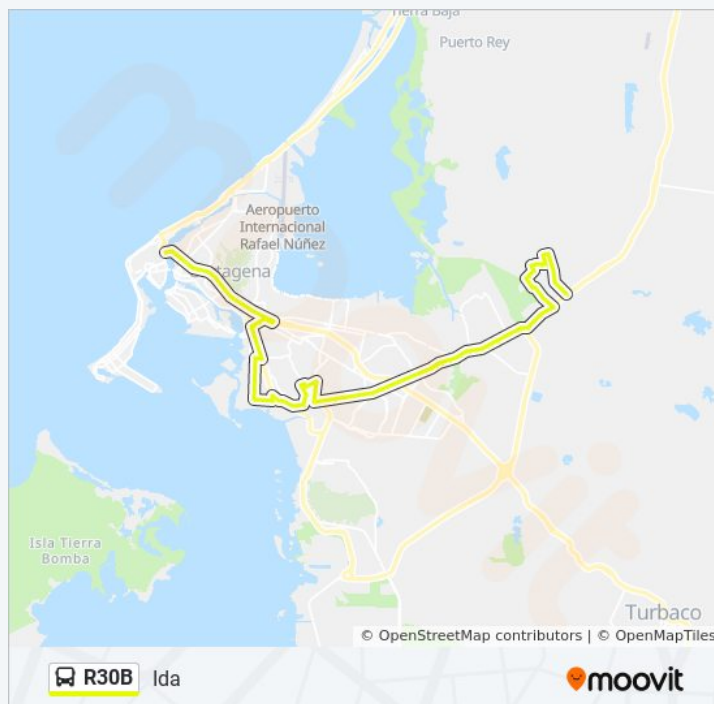

Ciudad Del Bicentenario 2 (Tv 78 - Kr 125)

Kr 121 - Tv 78

Tv 77 - Kr 114a

Flor Del Campo (Kr 112 - Tv 85)

Abastos Giraldo (Kr 113 - Tv 70)

Colombiatón (Kr 113 - Tv 66)

Colegio Gustavo Pulecio Gómez (Kr 113 - Tv 62a)

Kr 113 - Troncal Del Caribe

Urbanización La India (Troncal Del Caribe - Kr 105)

Central De Abastos (Troncal Del Caribe - Kr 89)

Pozón (Troncal Del Caribe - Kr 88)

El Cariñoso (Troncal Del Caribe - Kr 84)

Portales De Alicante (Troncal Del Caribe - Kr 81)

Villas De La Candelaria (Troncal Del Caribe - Kr 94)

Megaluminios (Troncal Del Caribe - Kr 91b)

Ipanema (Troncal Del Caribe - Kr 89)

Las Palmeras (Troncal Del Caribe - Dg 36h)

Villa Rosita (Troncal Del Caribe - Dg 36c)

Troncal Del Caribe - Dg 34b

Troncal Del Caribe - Dg 32d

Troncal Del Caribe - Cl 31c

Chinatown (Tv 54 - Kr 30)

Clínica Blas De Lezo (Tv 54 - Cl 30)

Autocoreano (Tv 54 - Kr 65)

Buenos Aires (Tv 54 - Dg 48)

La Troncal (Tv 54 - Dg 44)

Plaza Colón (Tv 54 - Dg 42)

Colegio Inem (Tv 54 - Dg 41)

Universidad Del Sinú (Tv 54 - Dg 40)

Clínica Del Bosque (Tv 54 - Dg 30)

Nuevo Bosque (Tv 54 - Dg 29)

Información de la línea R30B de autobús

Dirección: Centro

Paradas: 69

Duración del viaje: 54 min

Resumen de la línea: