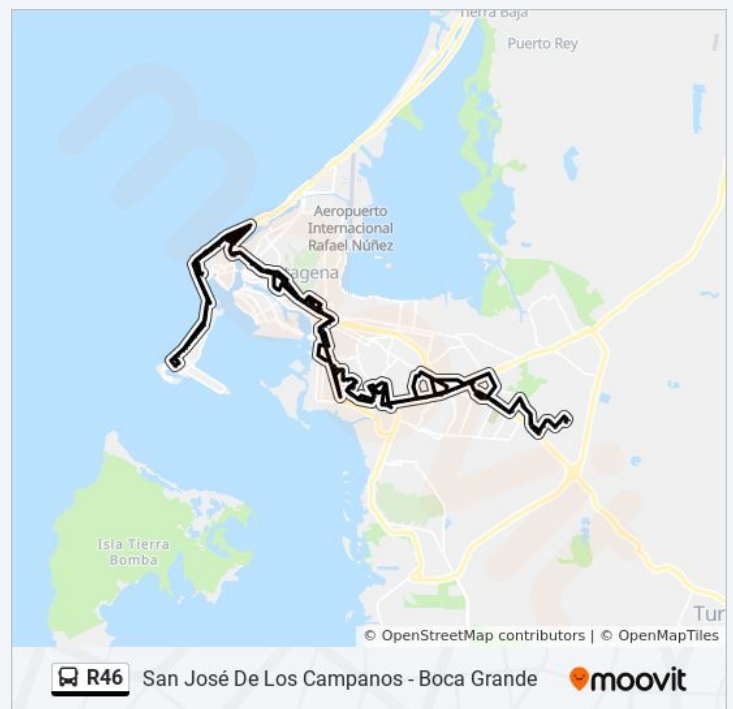

Calle 32 211-21277

Avenida Pedro De Heredia 20b130-20b352 Anda Auto

Universidad Iafic

Cancha De Futbol Chambacu Calle 32, 131-13183

Centro Muralla Sector Exito De San Diego

Av. Santander Frente Al Parque De Alcatraces