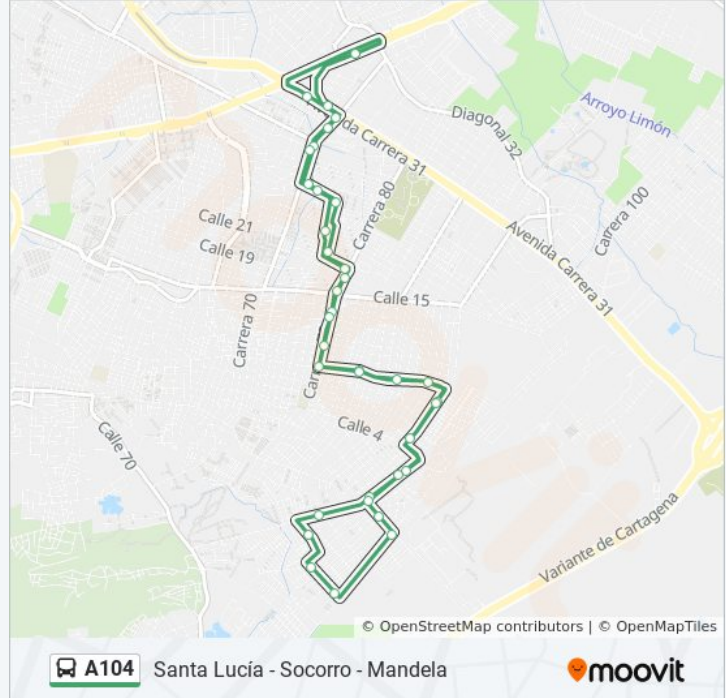

A104

Santa Lucía - Socorro - Mandela

[Ver En Modo Sitio Web](#)

La línea A104 de autobús (Santa Lucía - Socorro - Mandela) tiene una ruta. Sus horas de operación los días laborables regulares son:

(1) a Santa Lucía - Socorro - Mandela: 5:00 - 22:30

Usa la aplicación Moovit para encontrar la parada de la línea A104 de autobús más cercana y descubre cuándo llega la próxima línea A104 de autobús

Sentido: Santa Lucía - Socorro - Mandela

37 paradas

[VER HORARIO DE LA LÍNEA](#)

Información de la línea A104 de autobús**Dirección:** Santa Lucía - Socorro - Mandela**Paradas:** 37**Duración del viaje:** 29 min**Resumen de la línea:**

Colegio Jesús Maestro

La Batea Mz A L7

El Palacio Del Sabor

Colegio Dulce Corazón De María

Colegio Juan José Nieto

Biblioteca Distrital

Bodytech - Cc La Plazuela

C.C. Santa Lucía

Estación Santa Lucía

Los horarios y mapas de la línea A104 de autobús están disponibles en un PDF en moovitapp.com. Utiliza [Moovit App](#) para ver los horarios de los autobuses en vivo, el horario del tren o el horario del metro y las indicaciones paso a paso para todo el transporte público en Cartagena.