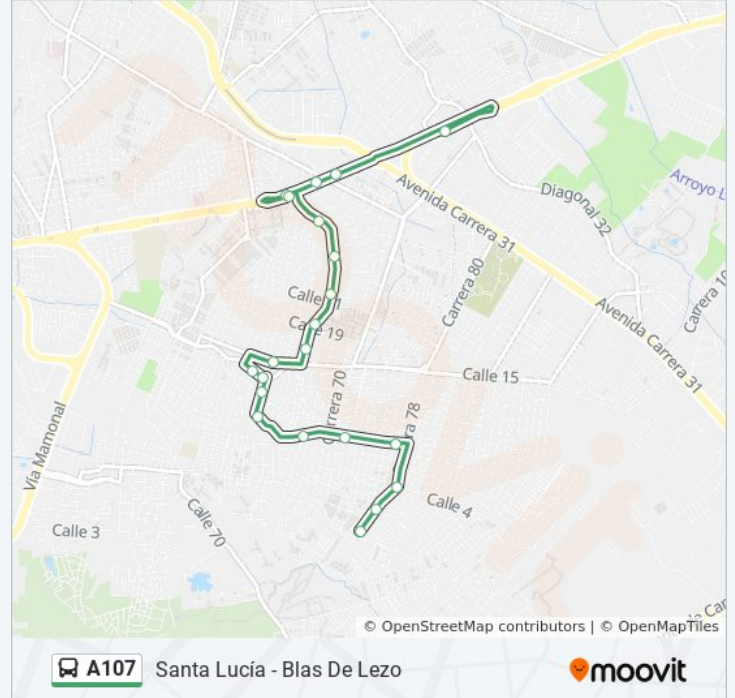

Super Materiales (CI 5 - Kr 78)

Mega Colegio Rosedal (Kr 78 - CI 4c)

Efecty (Kr 78 - CI 3b)

Ultradrogas (Kr 78 - CI 7c)

La Daniela (Kr 78 - CI 3)

Mega Colegio Rosedal (Kr 78 - CI 4)

María Cano (CI 4 - Kr 80b)

Camilo Torres (Kr 80b - CI 4f)

Droguería María V (CI 5 - Kr 80b)

Droguería Yeika (CI 5 - Kr 74)

Supergiros (CI 5 - Kr 71b)

Fe Y Alegría (CI 5 - Kr 68a)

Upa La Reina (CI 5 - Kr 68a)

Colegio San Lucas (Kr 65 - CI 8a)

Calle 14 (CI 14 - Kr 66a)

Chanos Parrilla (Av. Jhon F. Kennedy - CI 17)

Parque Plan 400 (Av. Jhon F. Kennedy - CI 20a)

Colegio Jhon F. Kennedy (Av. Jhon F. Kennedy - CI 22a)

Colegio La Consolata (Av. Jhon F. Kennedy - CI 26)

Perrito Loko (Av. Jhon F. Kennedy - Kr 65)

Aguas De Cartagena (Tv 54 - CI 30a)

Piko Riko (Troncal Del Caribe - Tv 54)

Santa Lucía

Los horarios y mapas de la línea A107 de autobús están disponibles en un PDF en moovitapp.com. Utiliza [Moovit App](#) para ver los horarios de los autobuses en vivo, el horario del tren o el horario del metro y las indicaciones paso a paso para todo el transporte público en Cartagena.

[Acerca de Moovit](#) • [Soluciones MaaS](#) • [Países incluidos](#) • [Comunidad de Moovitors](#)

© 2024 Moovit - Todos los derechos reservados

Mira los tiempos de llegada en tiempo real