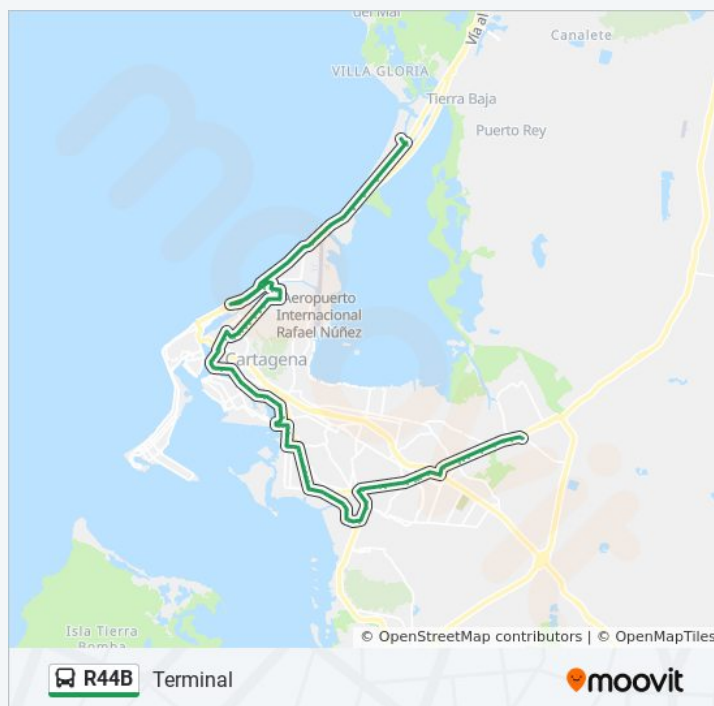

domingo

05:00 - 21:00

Información de la línea R44B de autobús

Dirección: Terminal

Paradas: 67

Duración del viaje: 57 min

Resumen de la línea:

Callejón Del Mamón (Tv 45a - Dg 21a)

El Refugio (Dg 22 - Tv 47a)

Olímpica Alto Bosque (Dg 22 - Tv 50)

Alto Bosque (Tv 51a - Dg 22)

Colegio Olga Gonzalez Arrauth (Dg 22 - Tv 52b)

Agrinal (Tv 54 - Dg 22)

Nuevo Oriente (Tv 44 - Dg 23)

Bajos De San Isidro (Tv 57 - Dg 25)